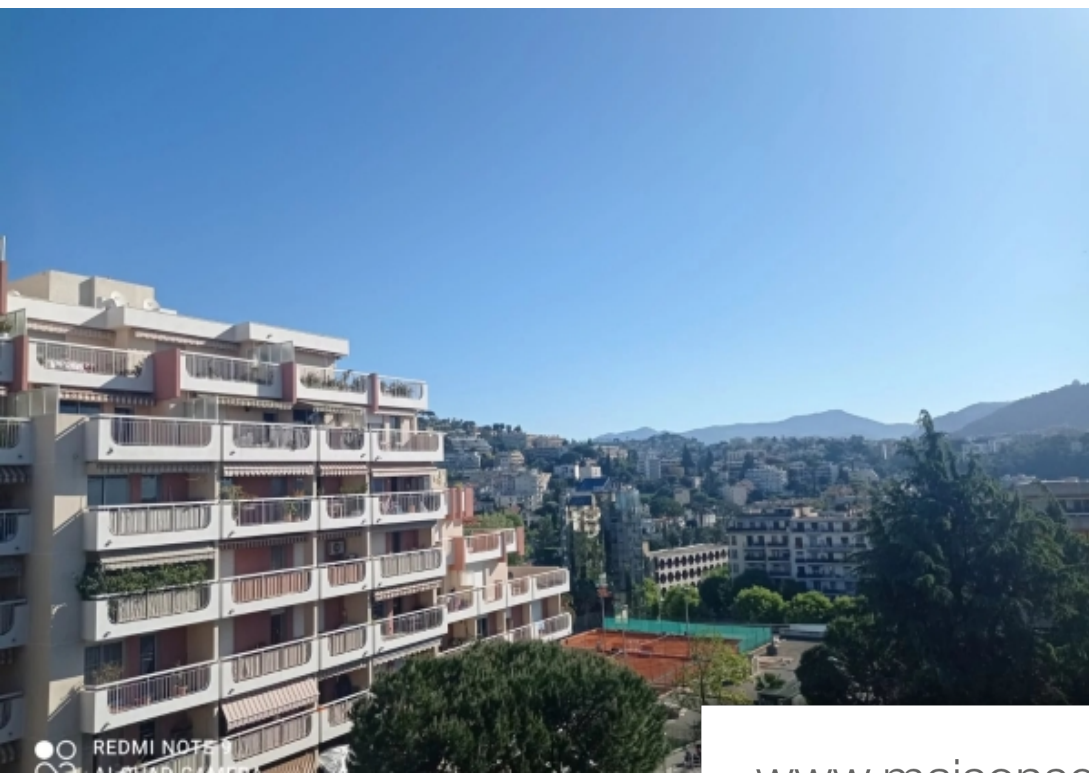

www.maisonsetappartements.fr

E FREDERIC MICHAEL