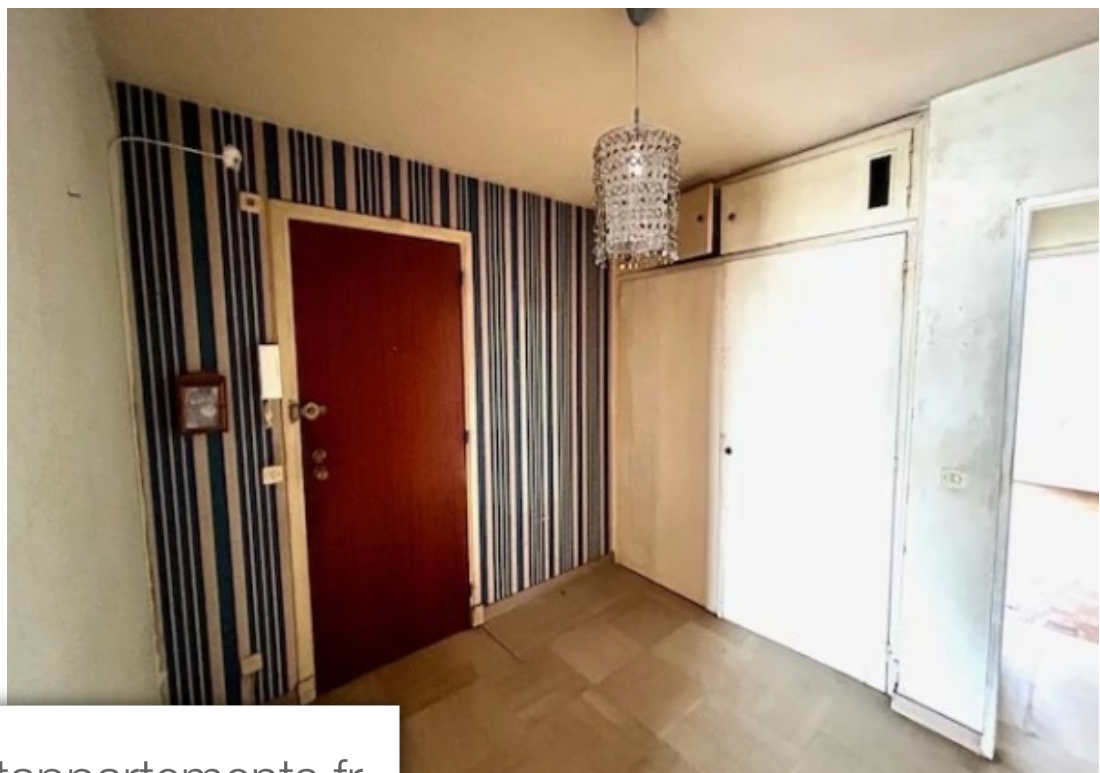

www.maisonsetappartements.fr

E FREDERIC MICHAEL