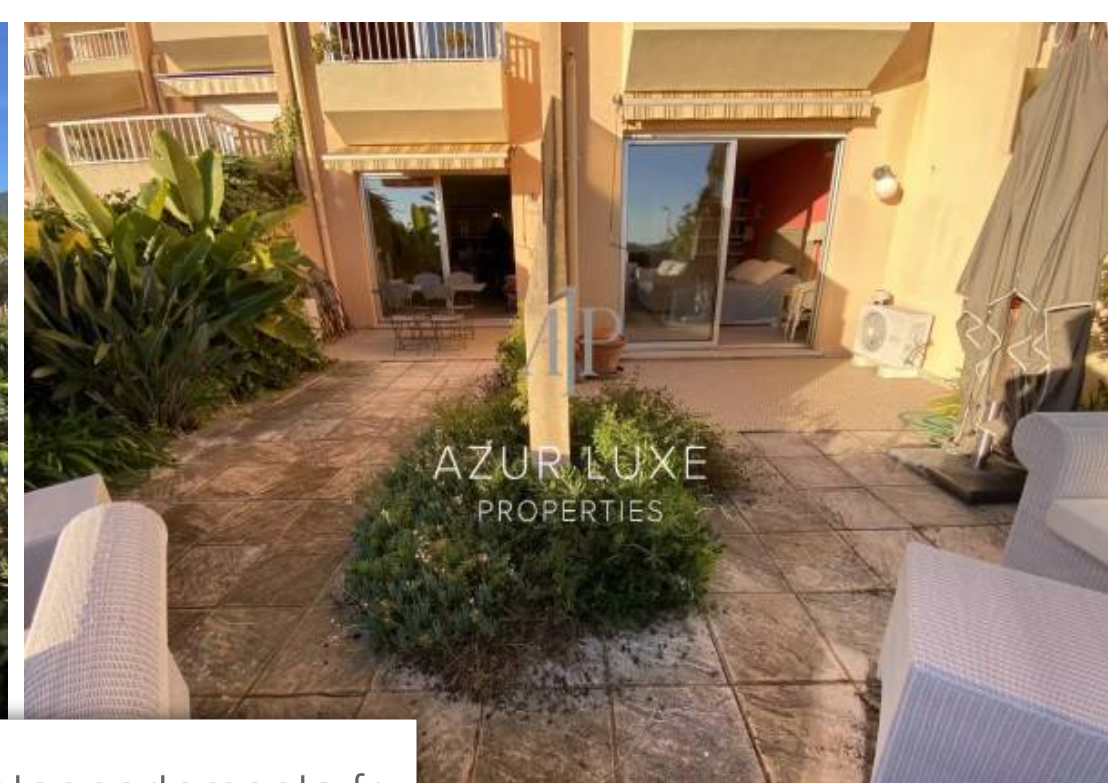

www.maisonsetappartements.fr