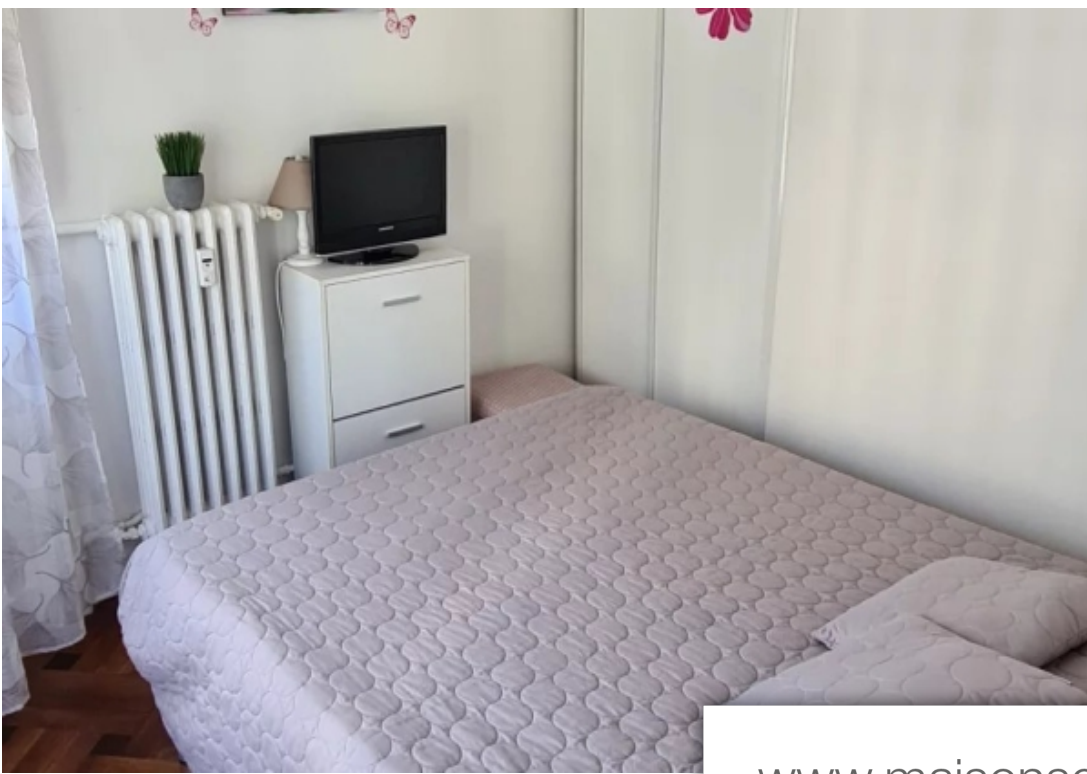

www.maisonsetappartements.fr