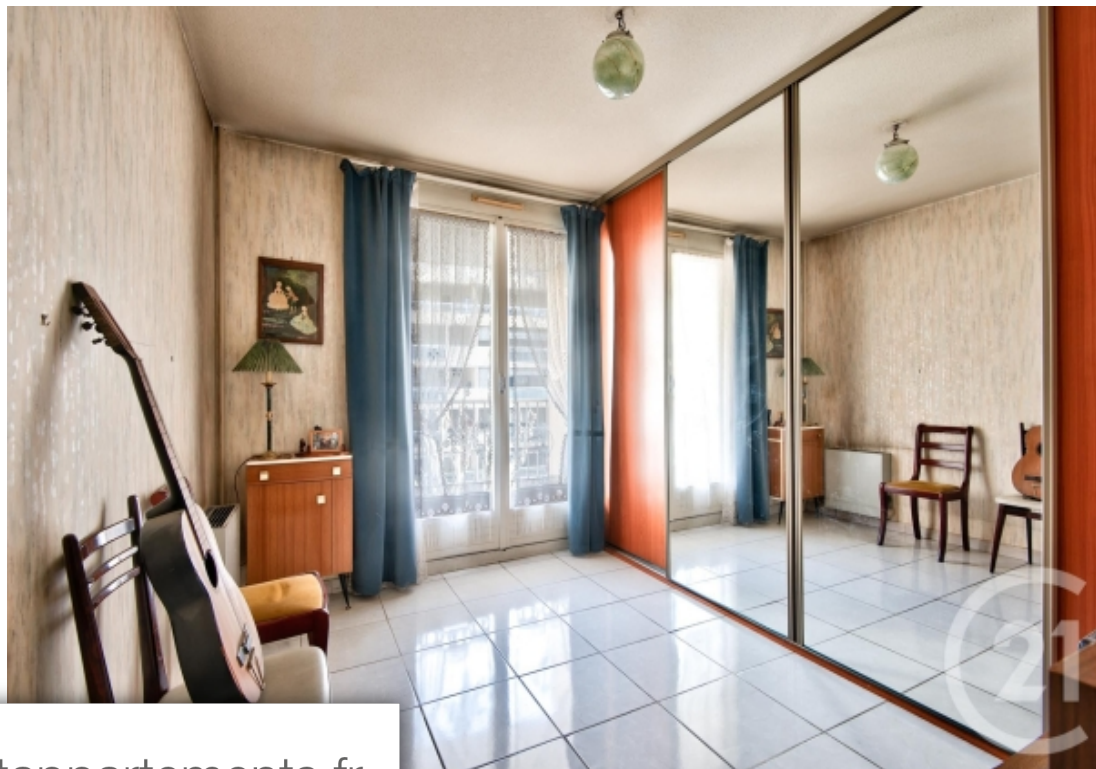

www.maisonsetappartements.fr