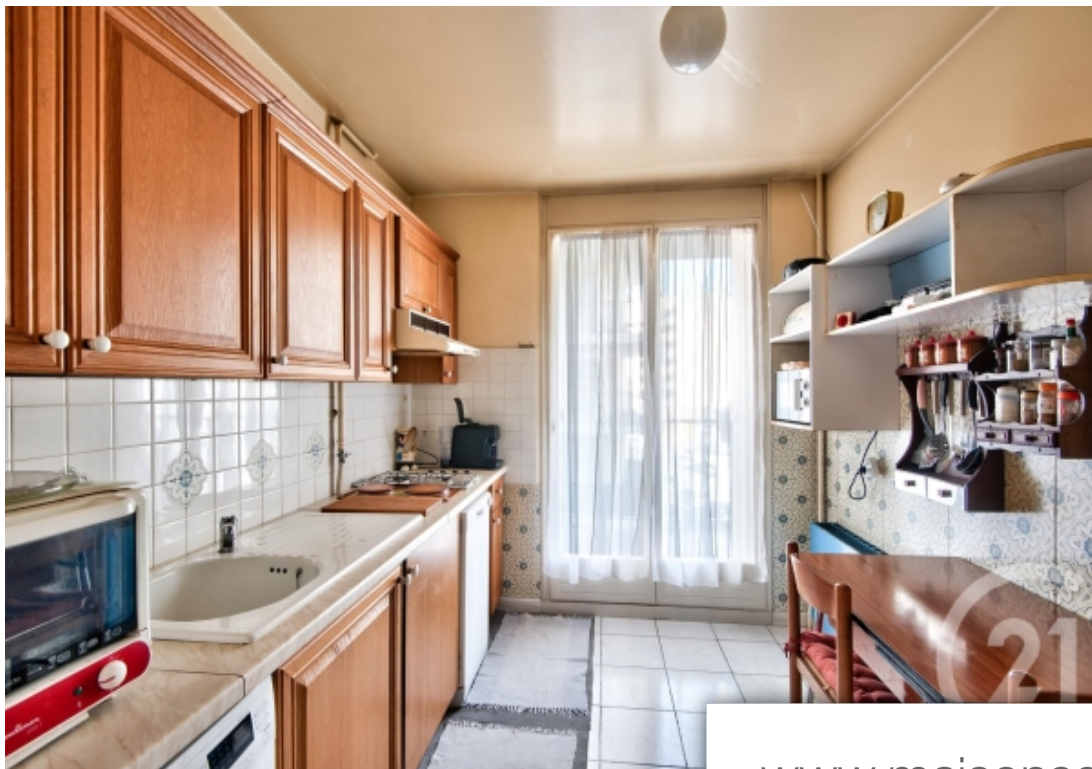

www.maisonsetappartements.fr