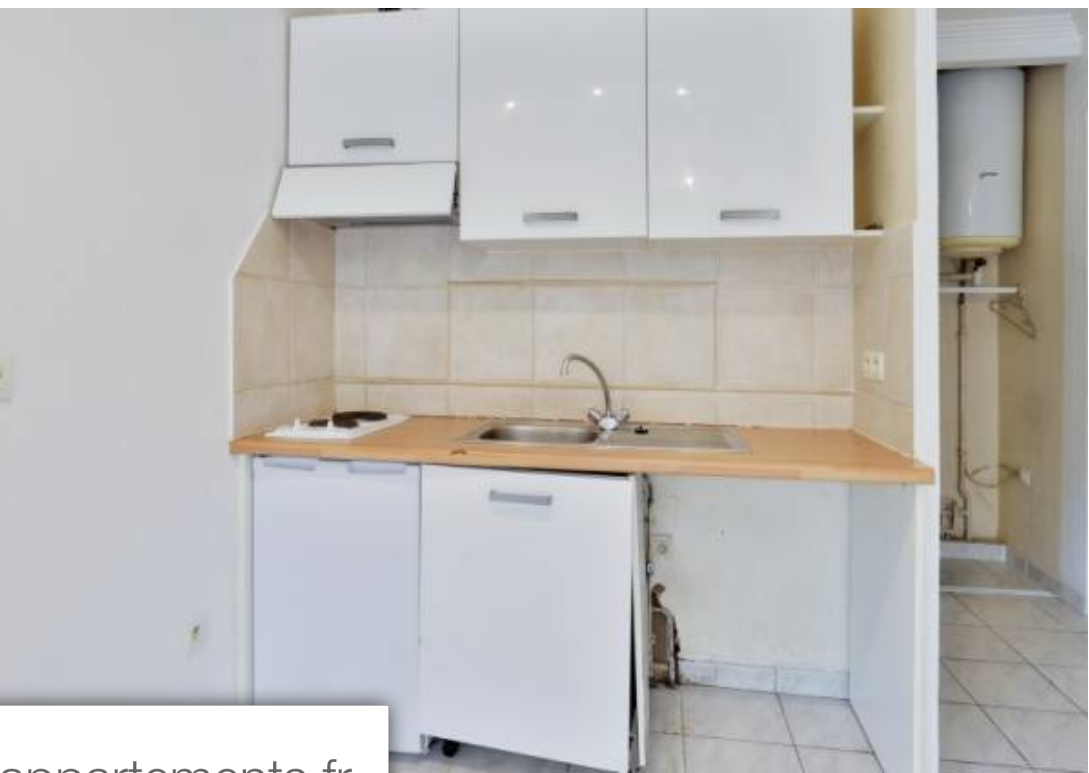

www.maisonsetappartements.fr