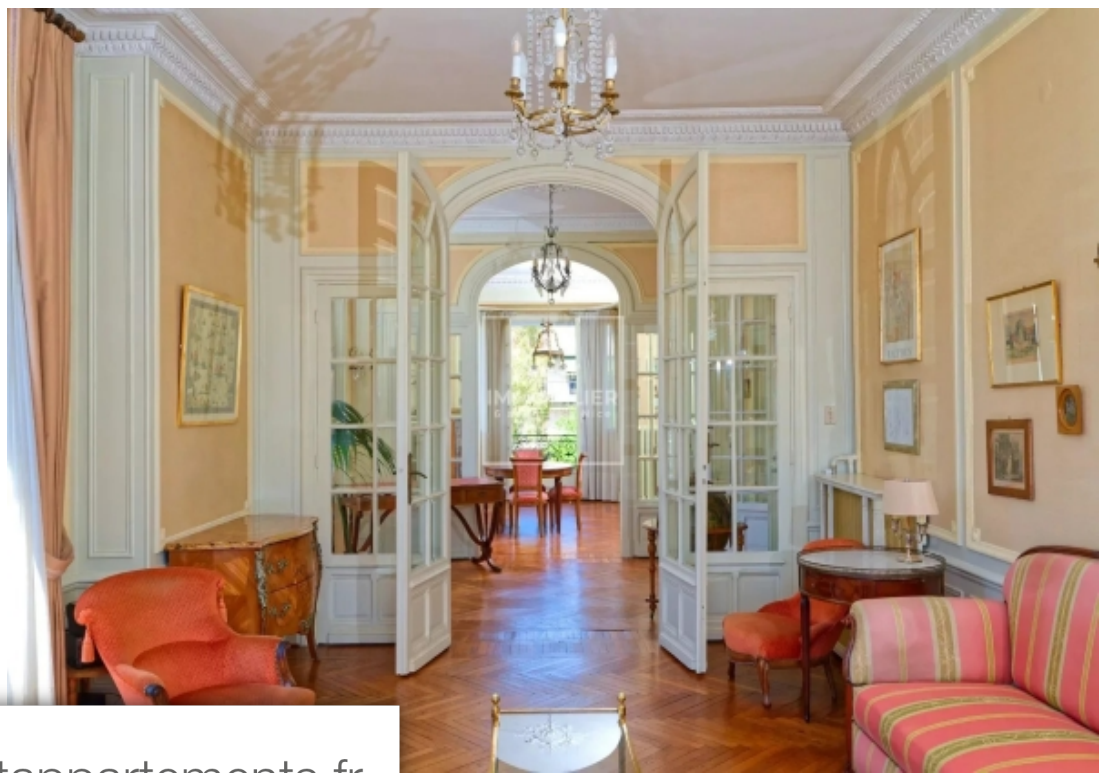

www.maisonsetappartements.fr