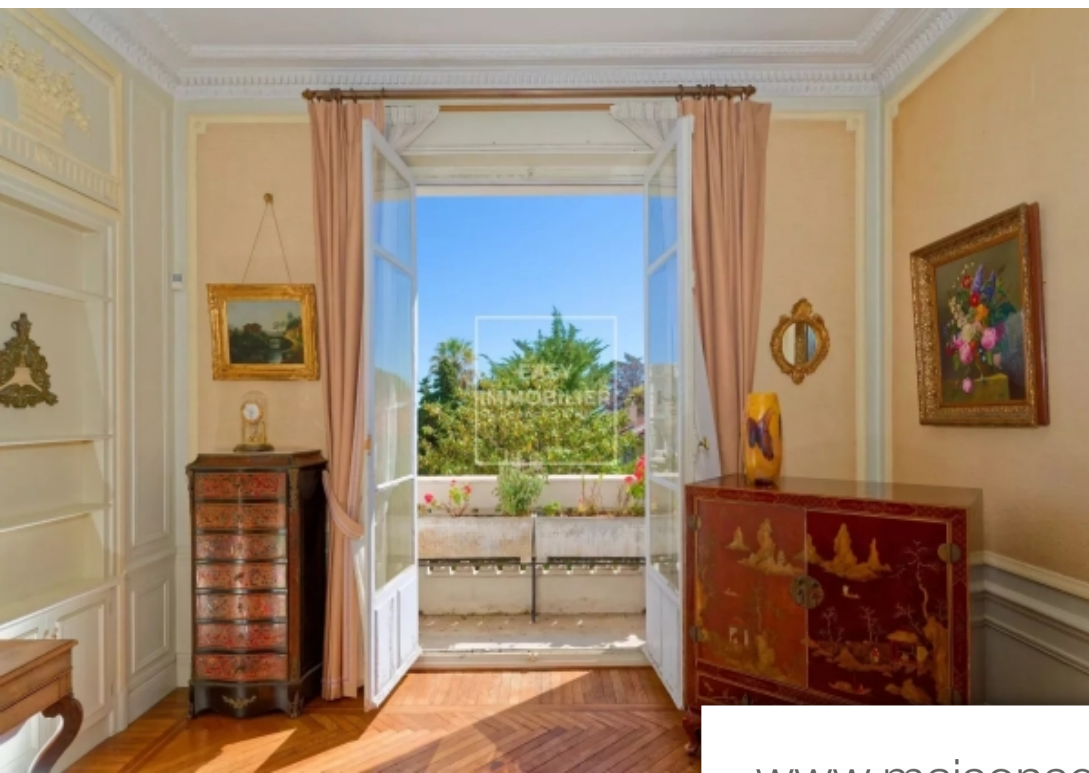

www.maisonsetappartements.fr