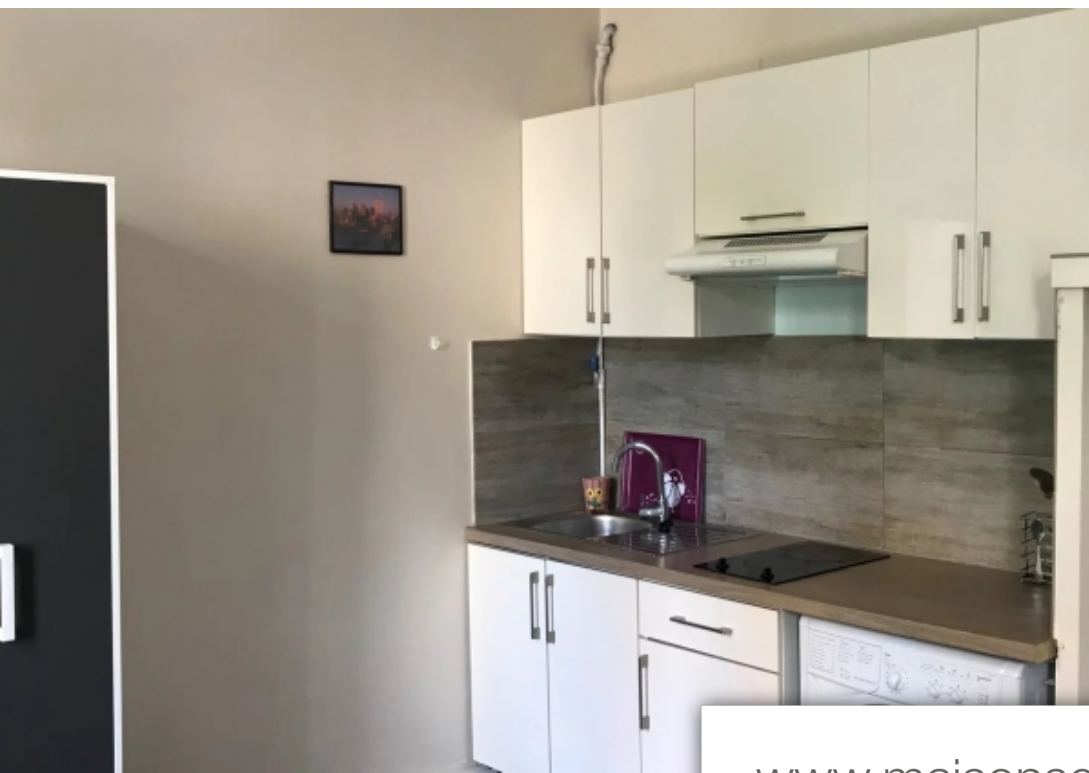

www.maisonsetappartements.fr