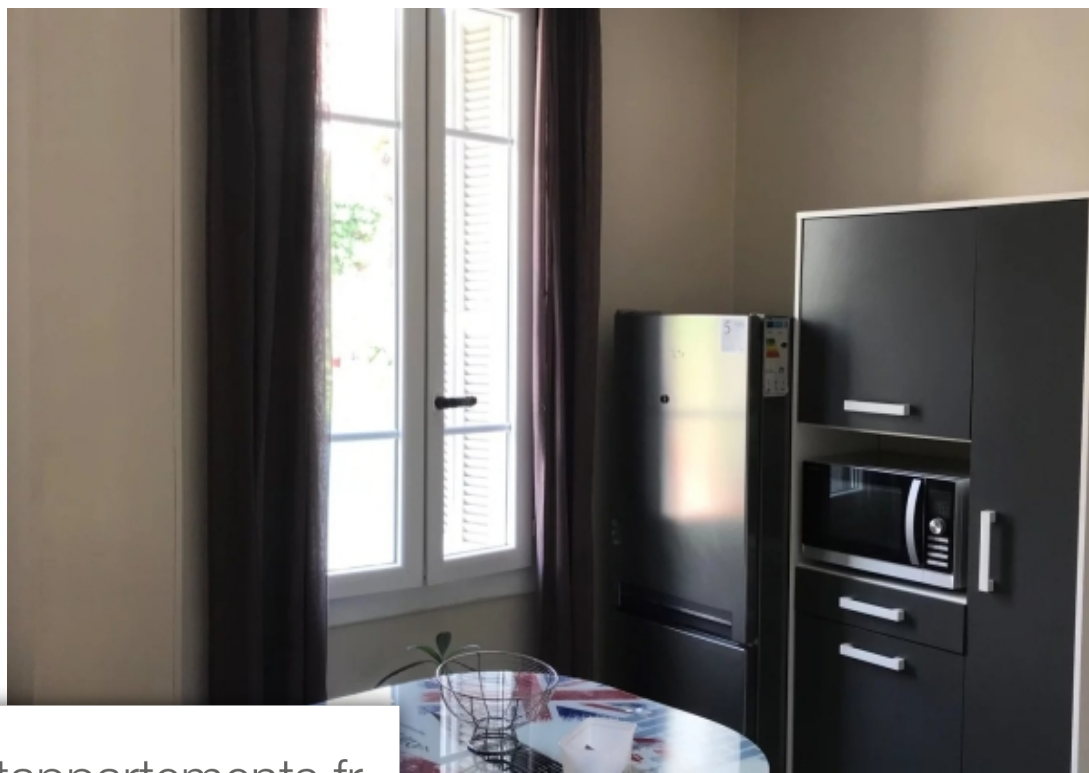

www.maisonsetappartements.fr