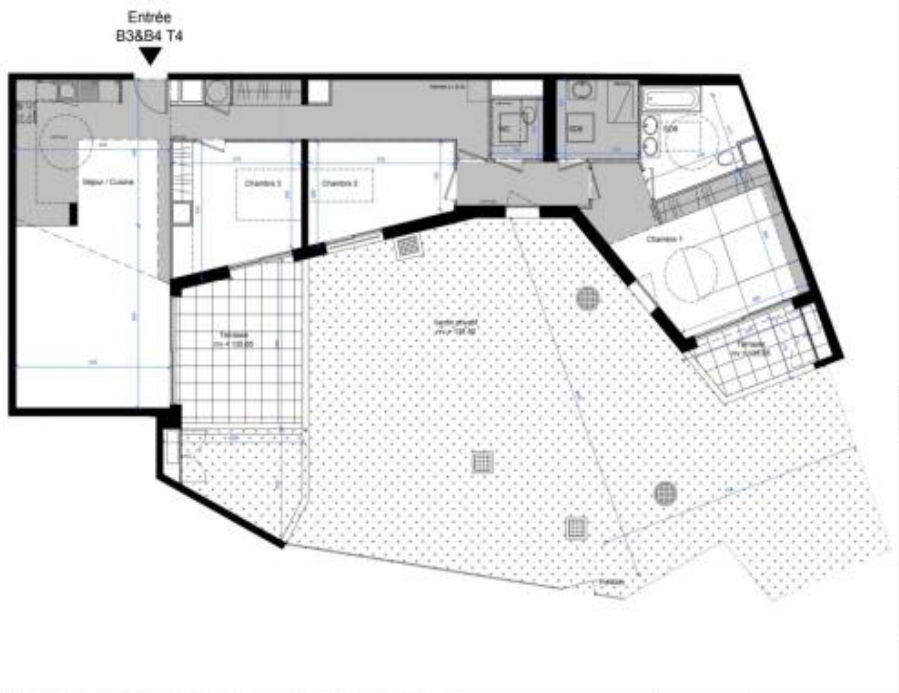

PLAN DE PRE-COMMERCIALIZATION

APPARTEMENT B3-B4
4 Pièces