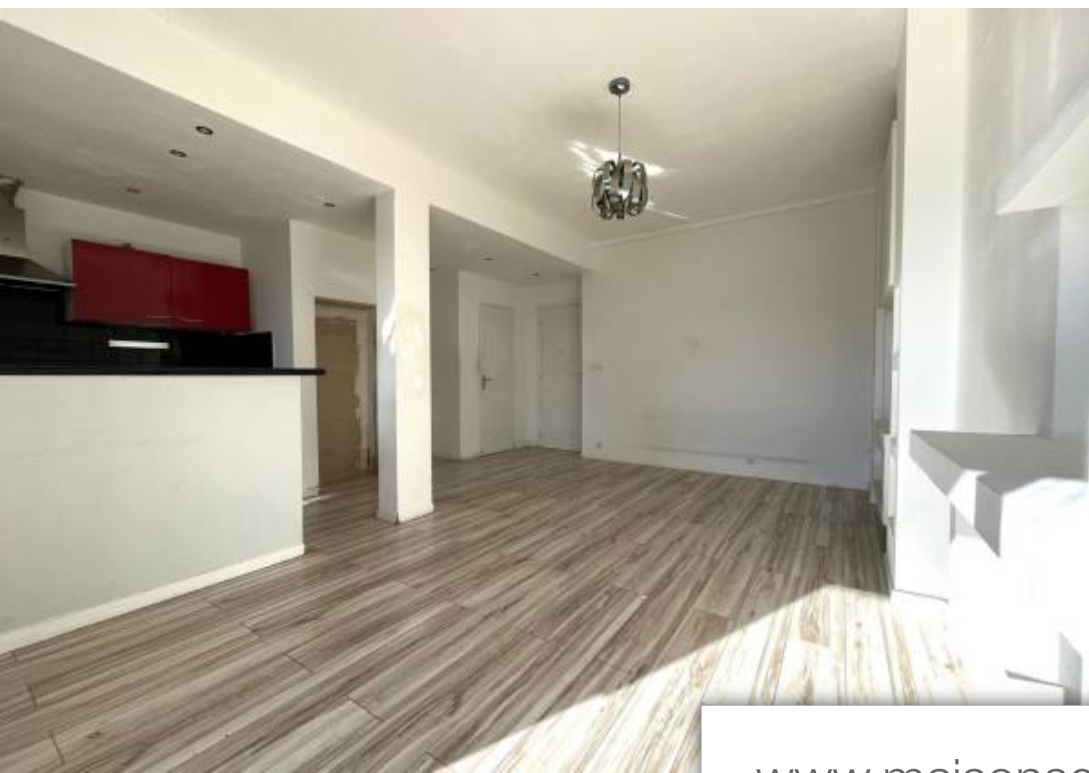

www.maisonsetappartements.fr