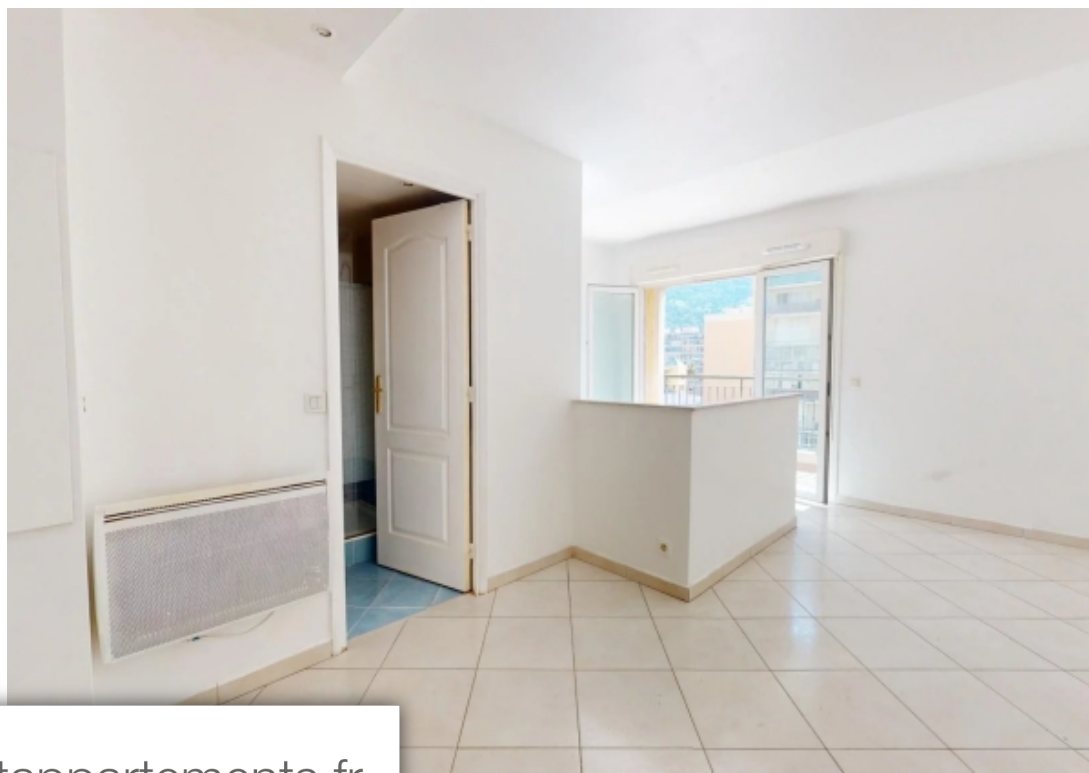

www.maisonsetappartements.fr