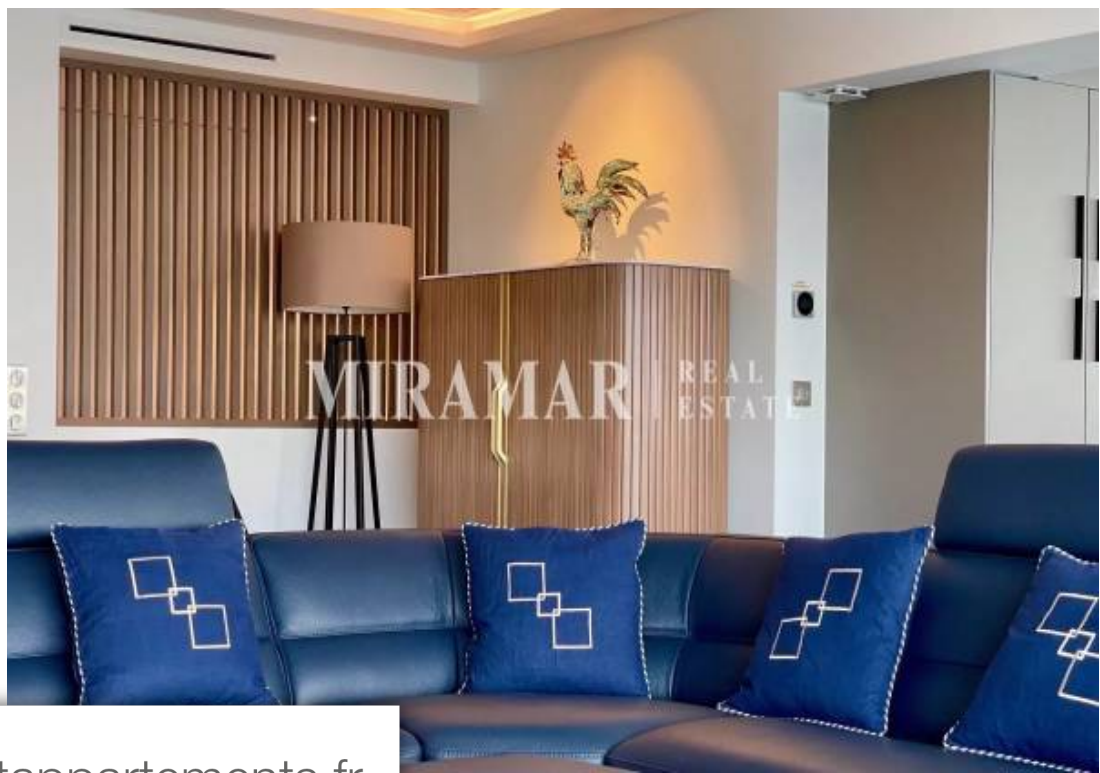

www.maisonsetappartements.fr