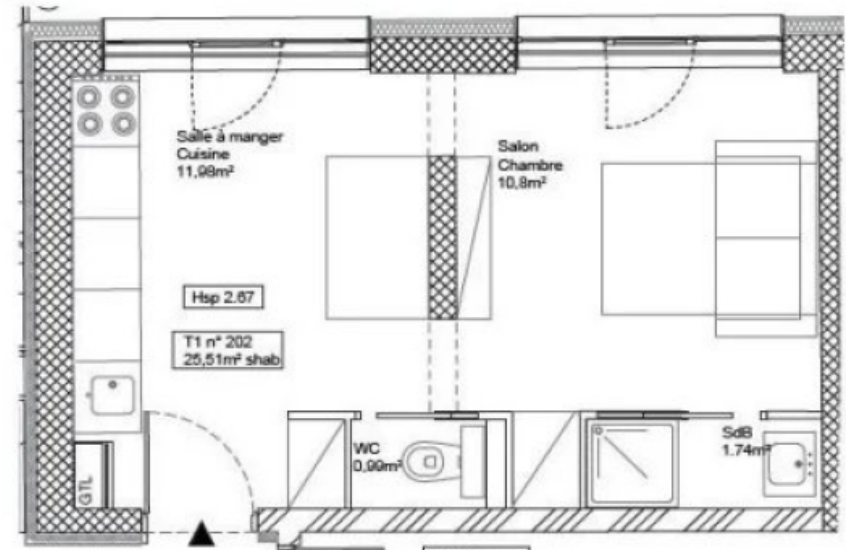

OREA IMMOBILIER

10 rue Felix faure - 06000 NICE

[Contacter l'agence](#)

[Voir tous les biens de cette agence](#)