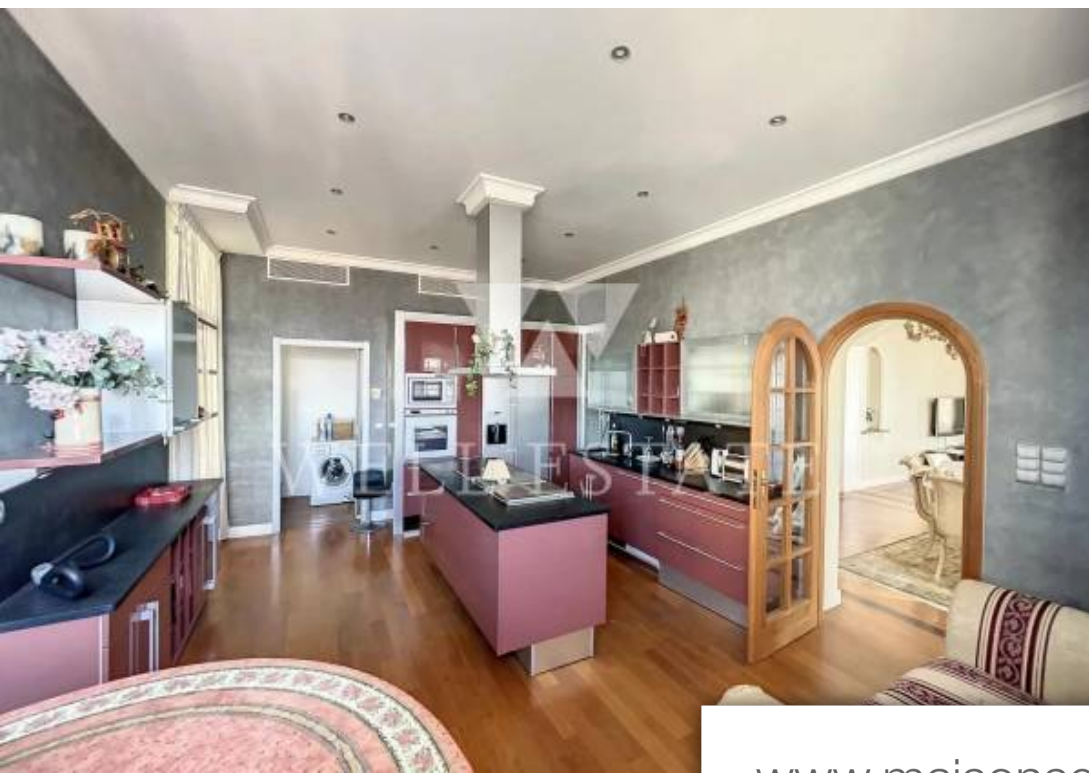

www.maisonsetappartements.fr