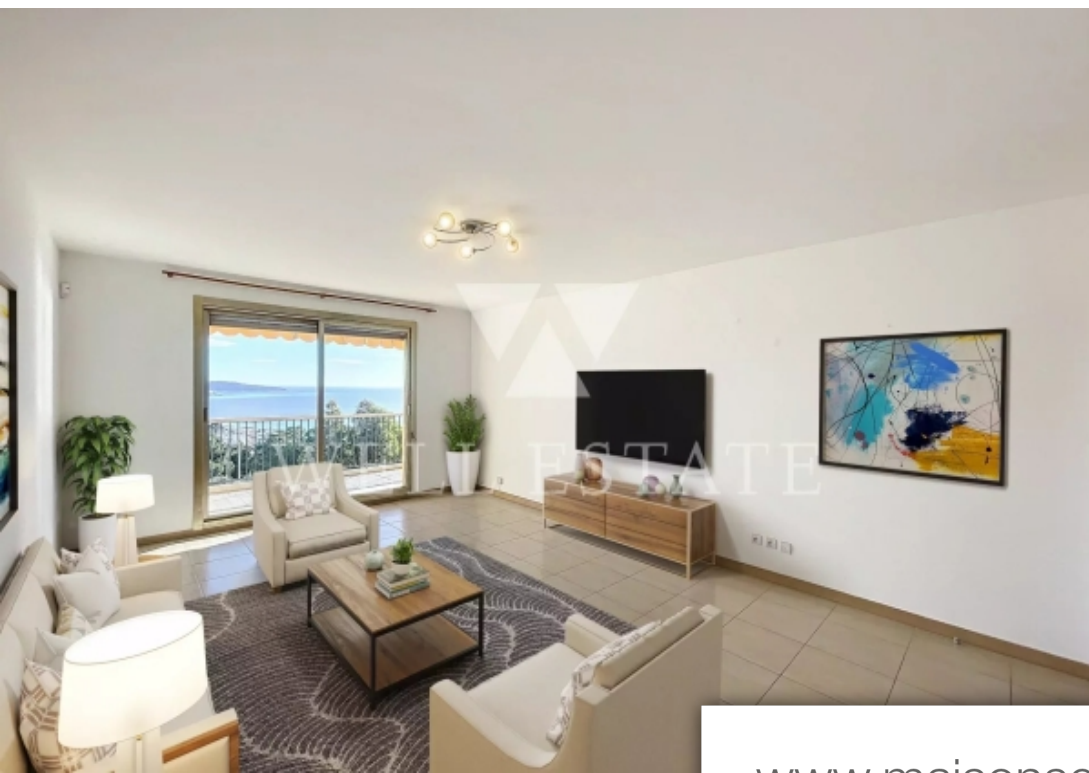

www.maisonsetappartements.fr