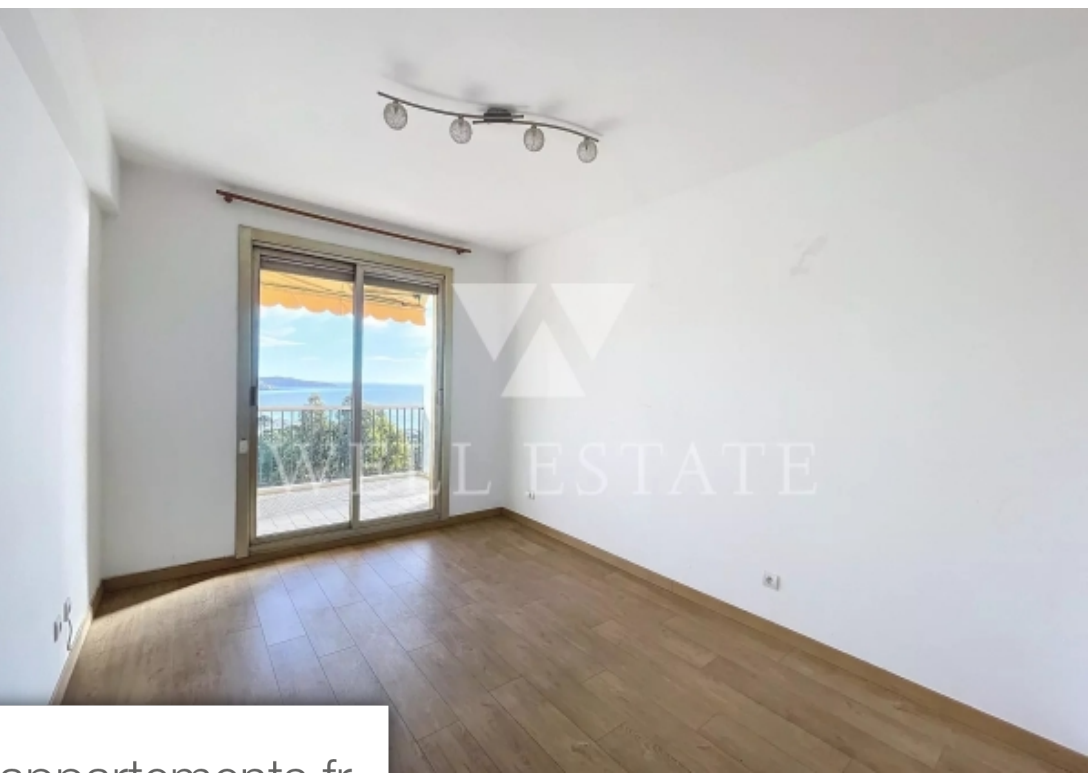

www.maisonsetappartements.fr