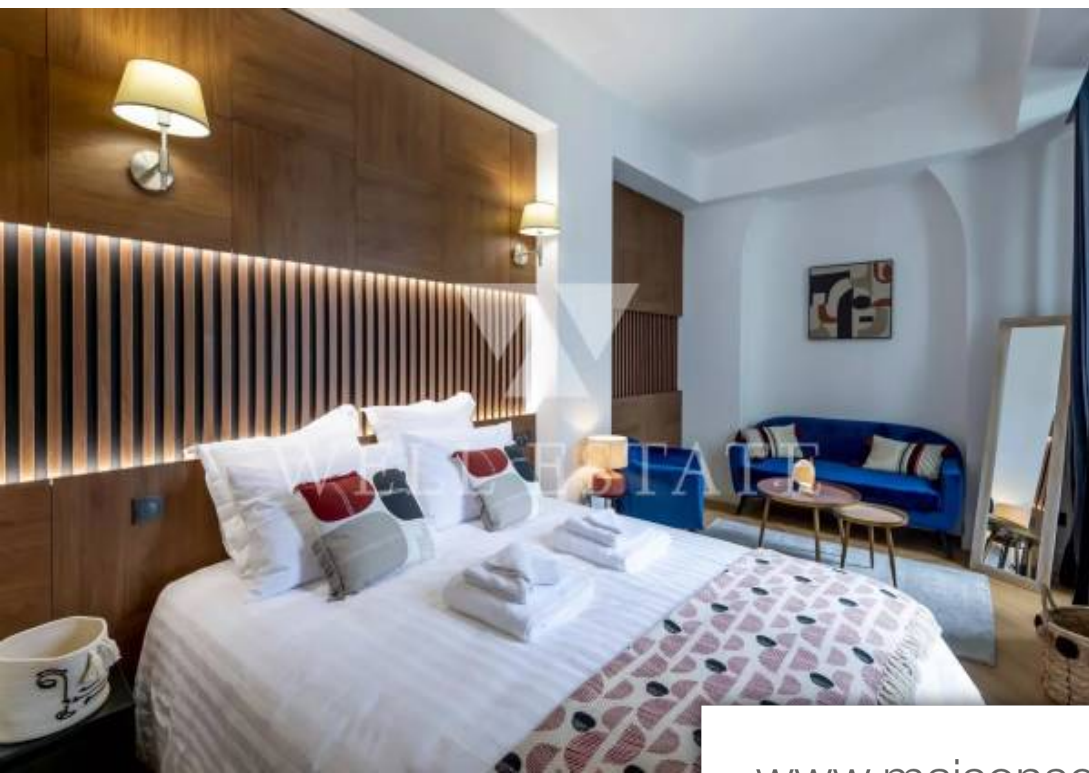

www.maisonsetappartements.fr