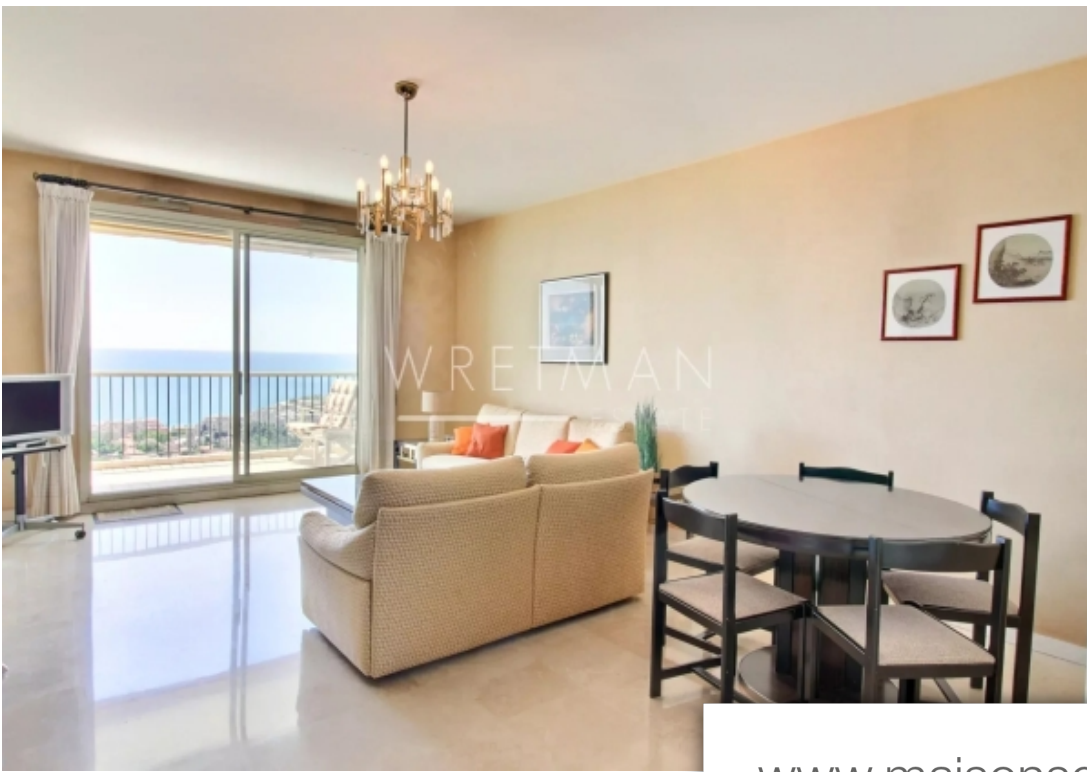

www.maisonsetappartements.fr