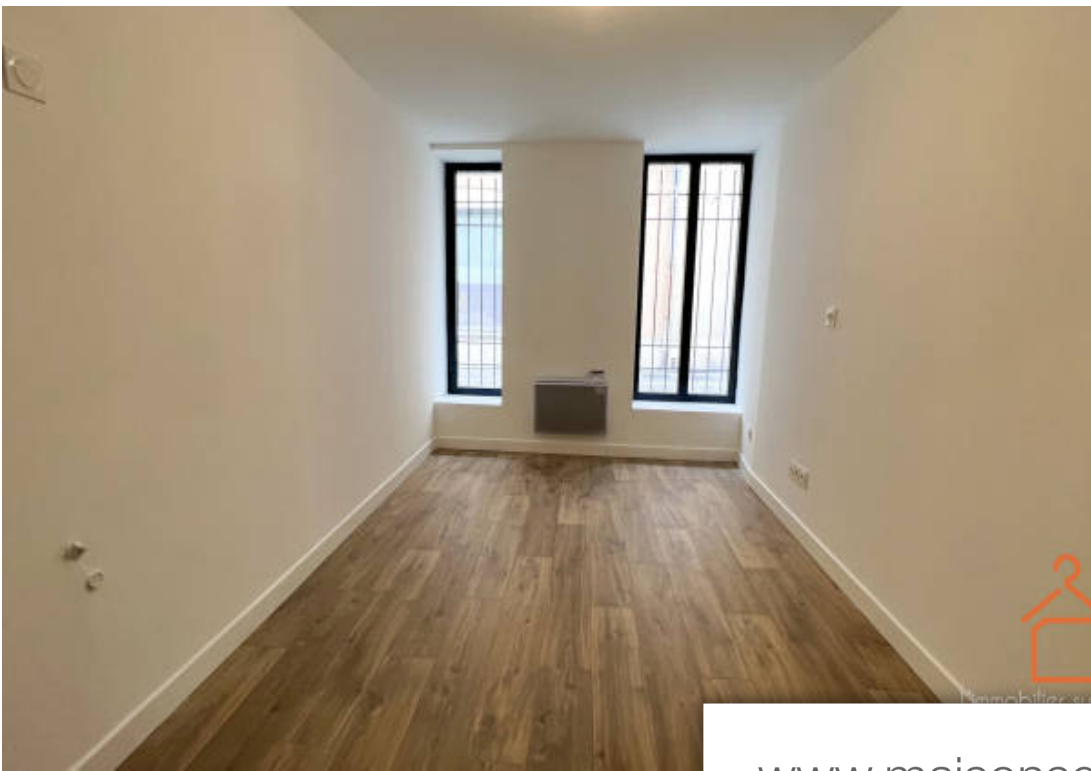

www.maisonsetappartements.fr