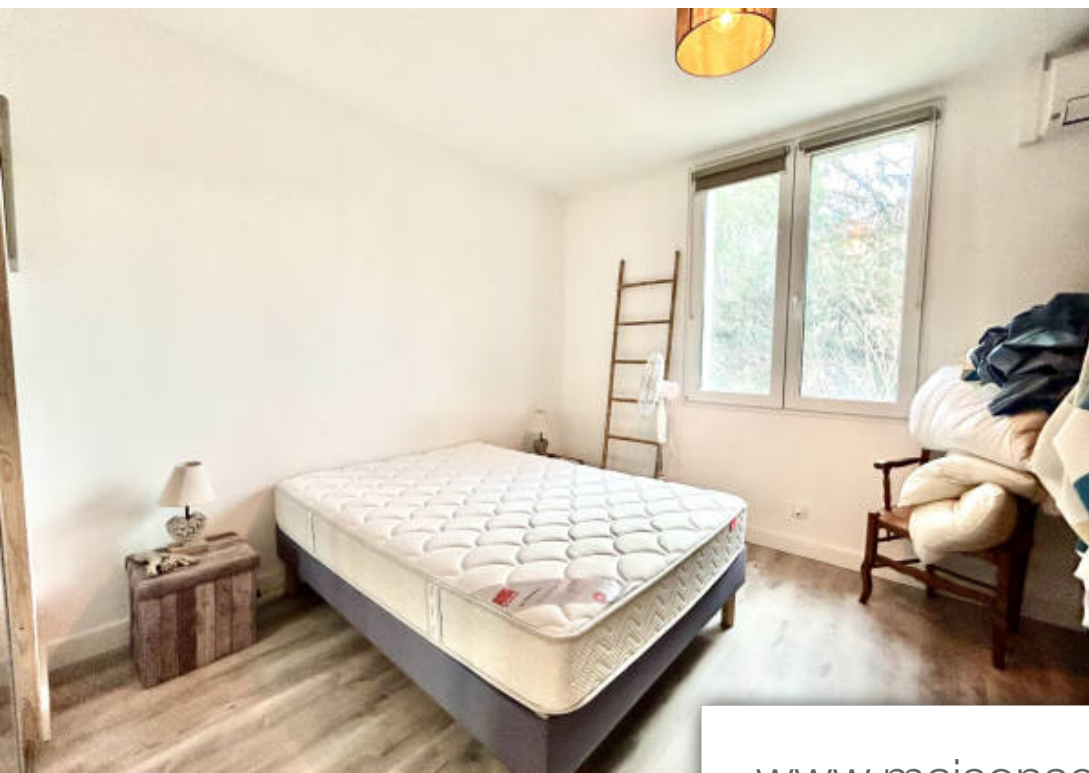

www.maisonsetappartements.fr