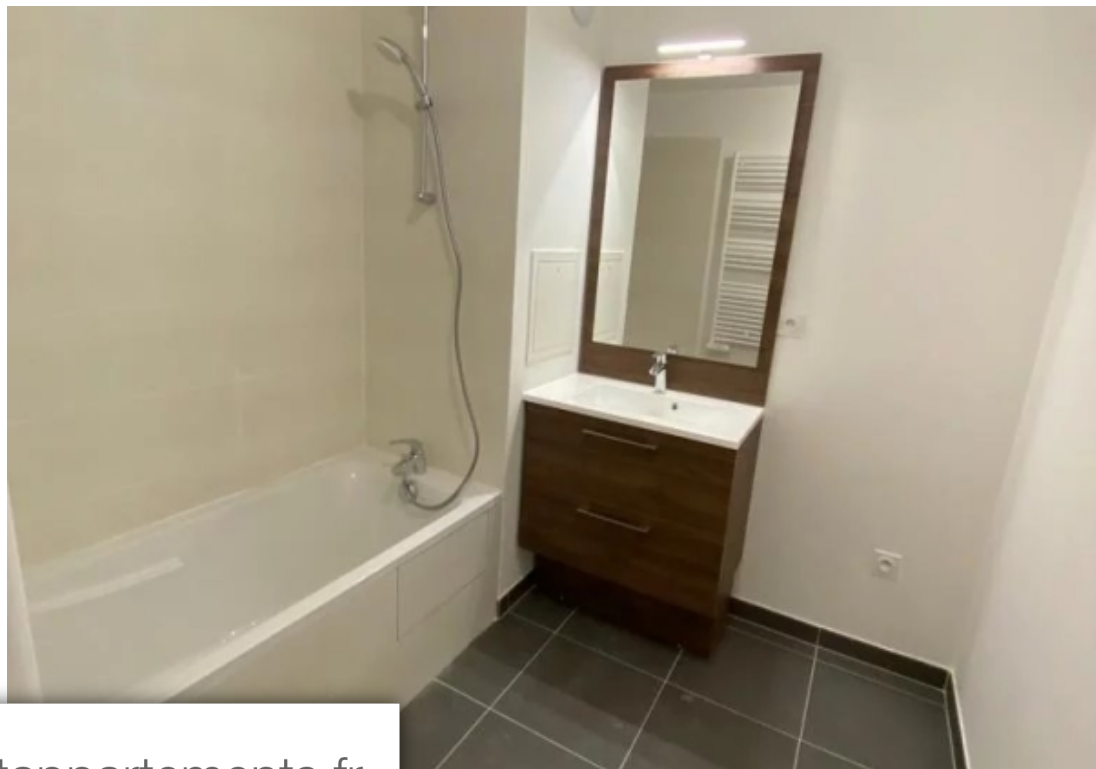

www.maisonsetappartements.fr