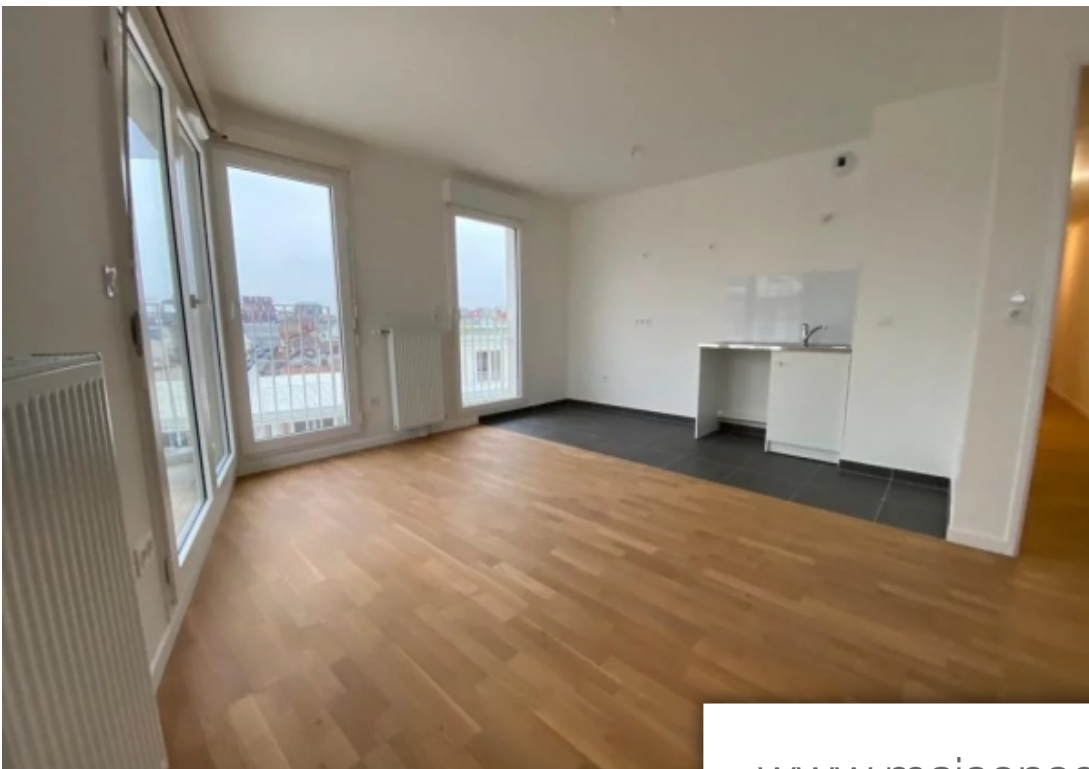

www.maisonsetappartements.fr