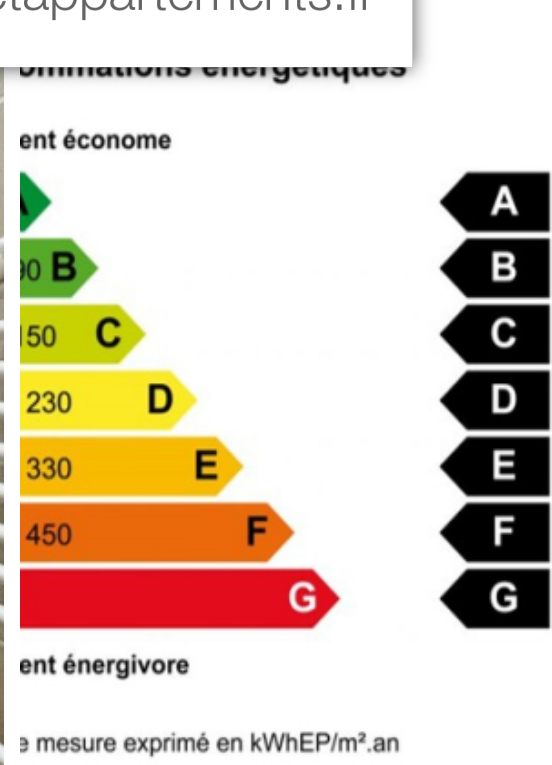

DPE

EN COURS DE REALISATION