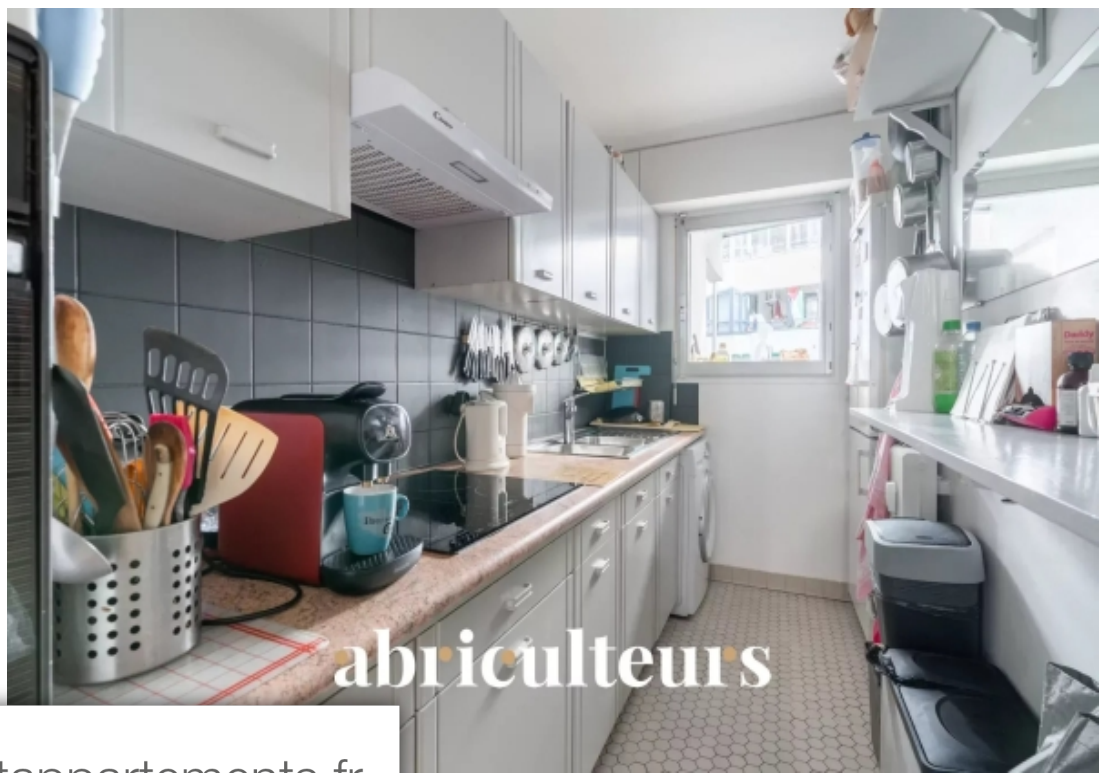

abriculteurs

abriculteurs

www.maisonsetappartements.fr

abriculteurs

abriculteurs