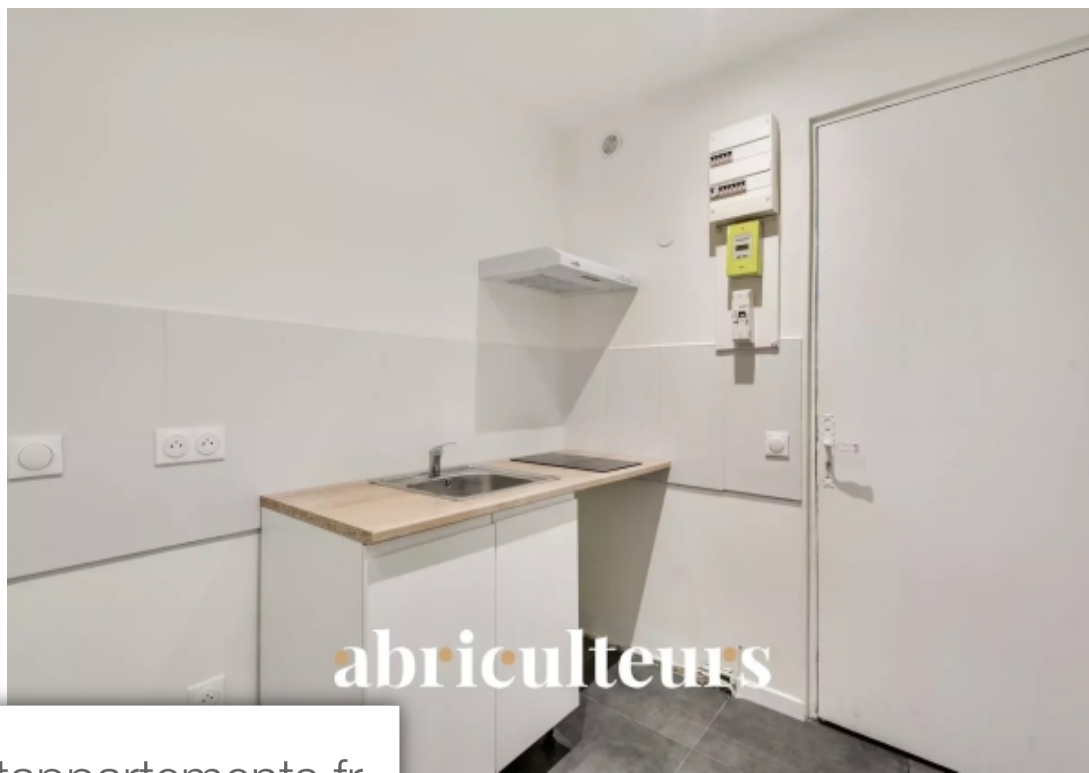

abriculteurs

abriculteurs

www.maisonsetappartements.fr

abriculteurs

abriculteurs