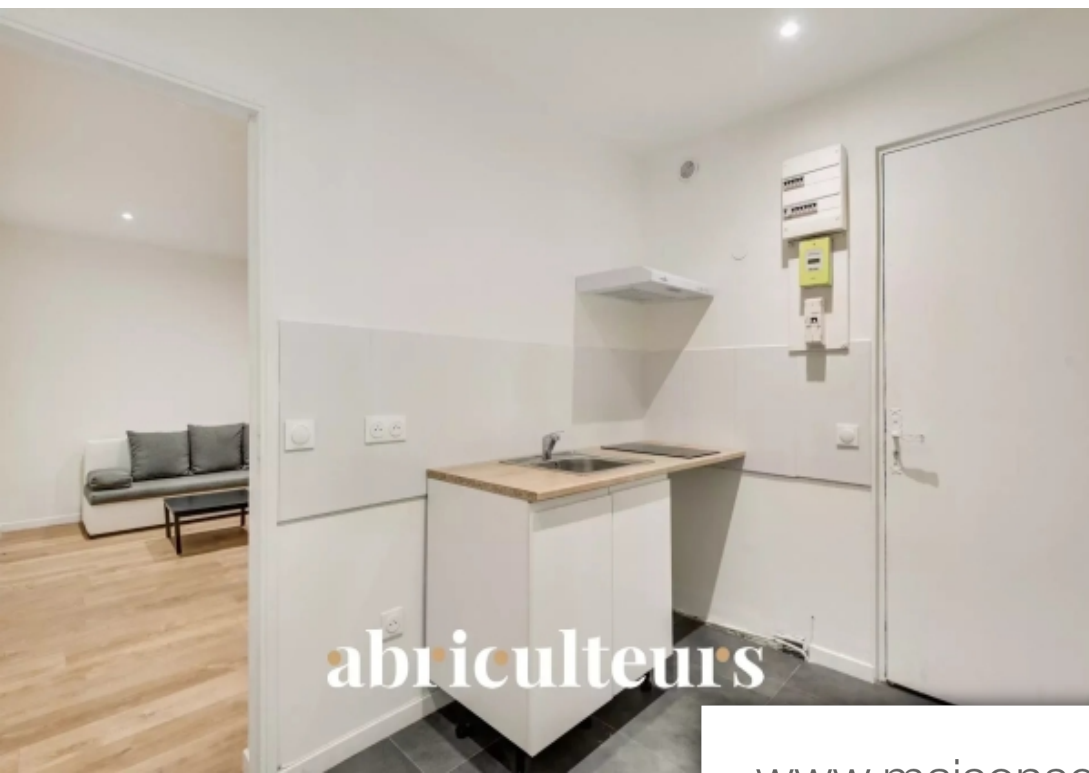

abriculteurs