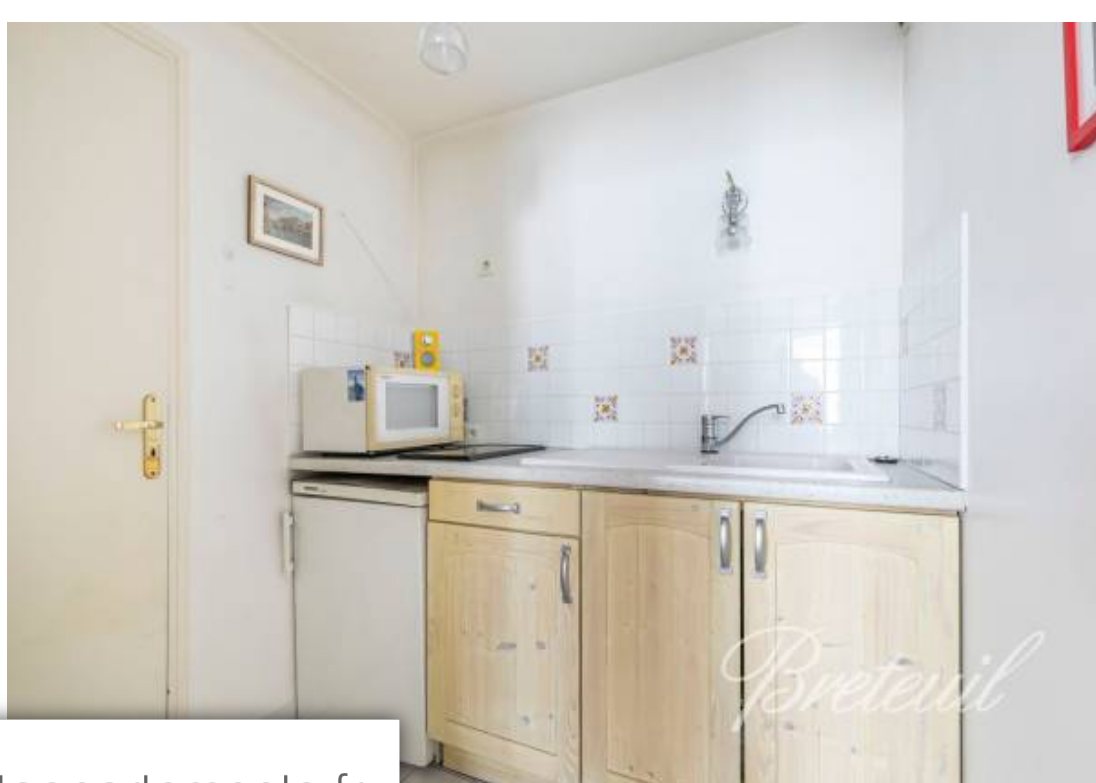

www.maisonsetappartements.fr