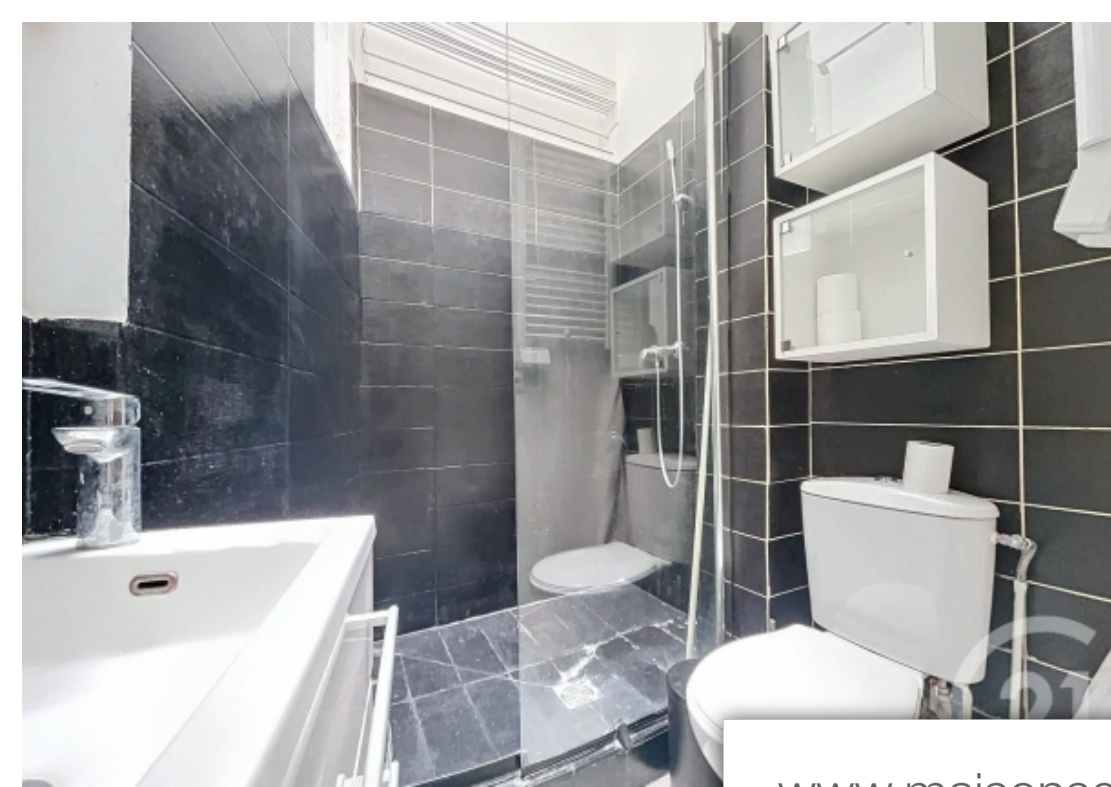

www.maisonsetappartements.fr