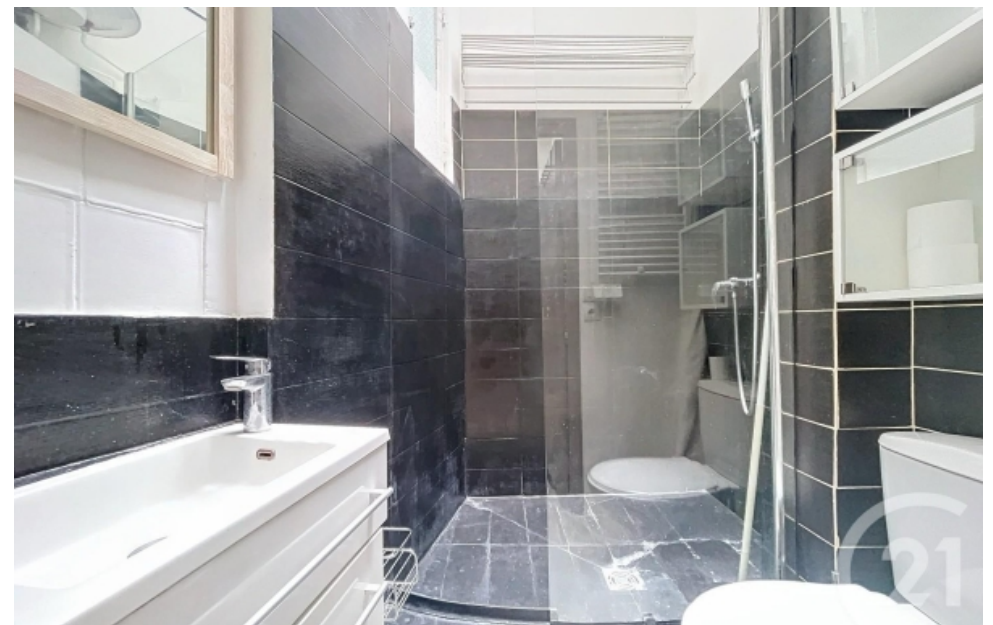

Rue du chemin vert vous rêvez de vivre dans un quartier animé et historique de paris ? Ne cherchez plus ! Ce studio de 14,12m², idéalement situé dans la rue du chemin vert, offre un cadre de vie exceptionnel. Baigné de lumière naturelle grâce à ses puits de lumière, cet appartement en rez-de-chaussé vous séduira par sa hauteur sous plafond de 3 Mètres, offrant une impression d'espace unique en son genre. En effet, ce bien se compose d'une pièce de vie de 11,72m² avec sa cuisine ouverte et équipé ainsi que d'une salle d'eau avec wc. Niché dans un immeuble en pierre de taille sécurisé, vous pourrez profiter de la tranquillité, tout en étant à proximité des commerces et des transports en commun. Idéal premier achat ou pied-à-terre. Une cave complète ce bien. Logement à consommation énergétique excessive : classe g. Montant estimé des Dépenses annuelles d'énergie pour un usage standard : entre 490.0 € et 700.0 € pour 2021. Bien proposé par lucas heylen ei, agent commercial (rsac 983425158)

CENTURY 21 AGENCE DE LA MAIRIE

3 avenue Parmentier - 75011 PARIS 11EME

[Contacter l'agence](#)

[Voir tous les biens de cette agence](#)