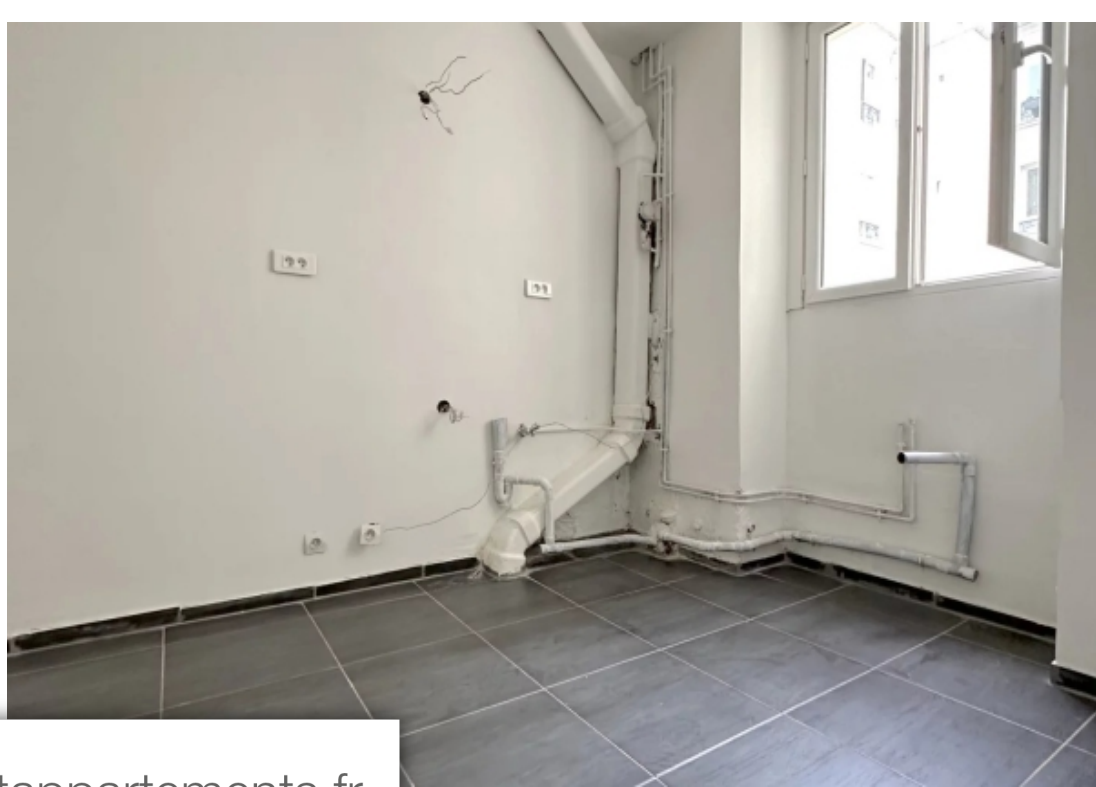

www.maisonsetappartements.fr