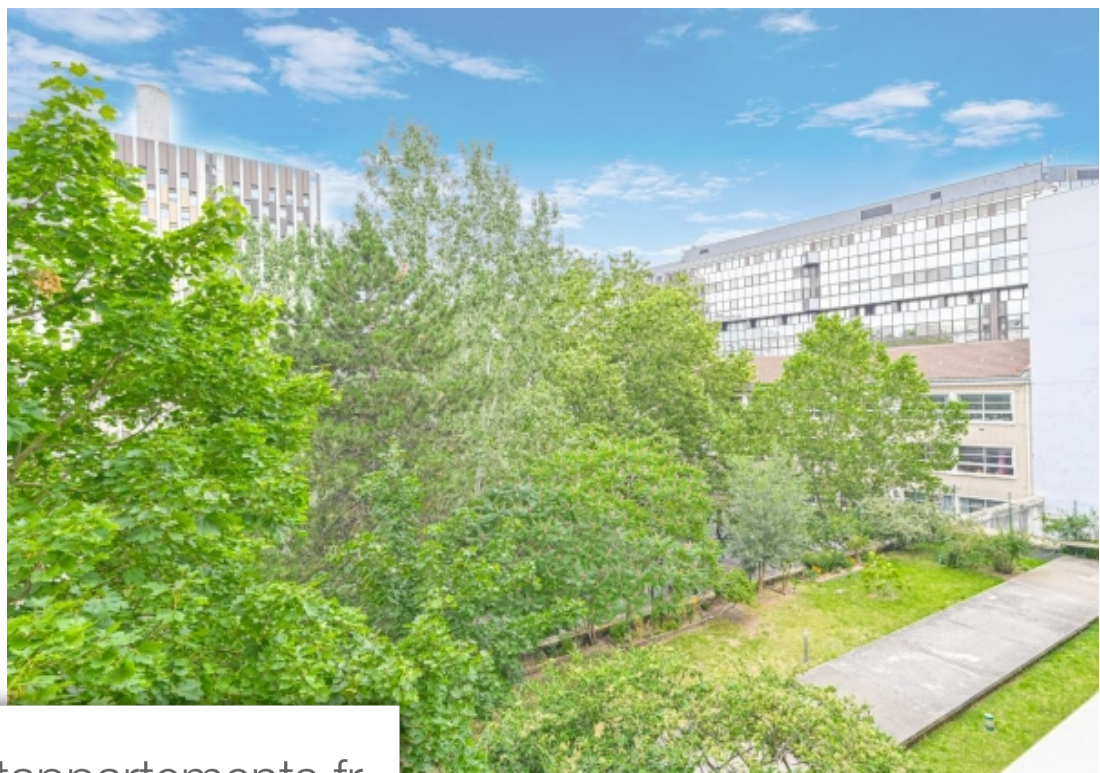

www.maisonsetappartements.fr