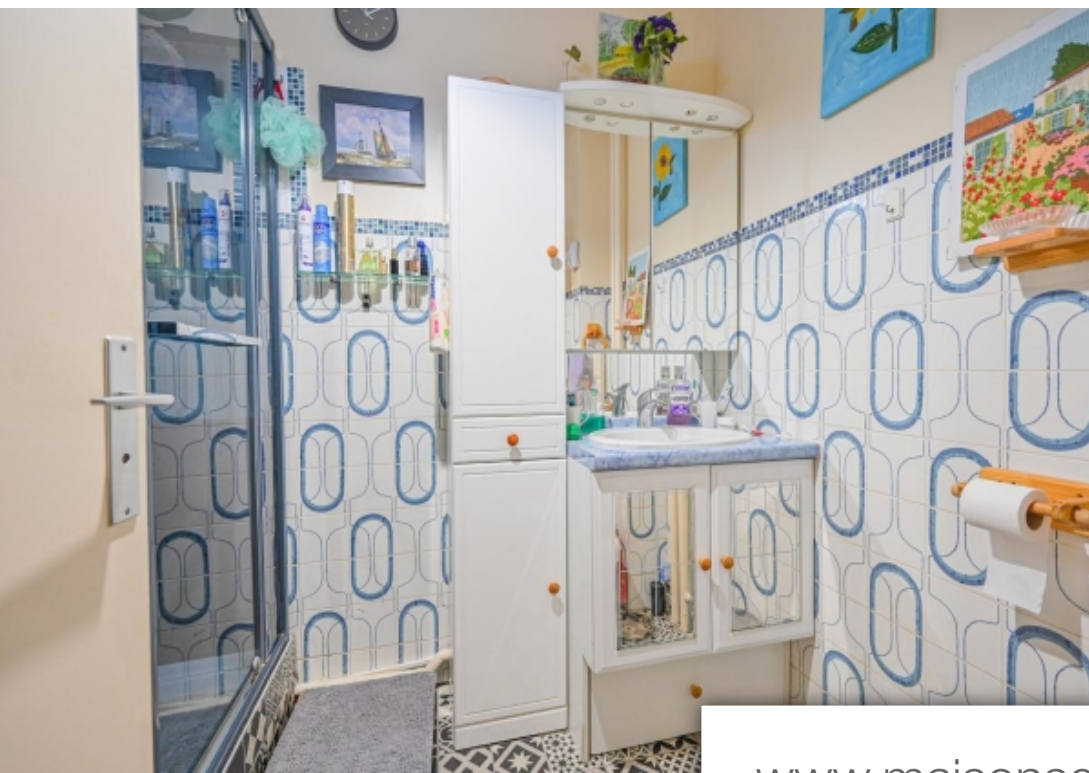

www.maisonsetappartements.fr