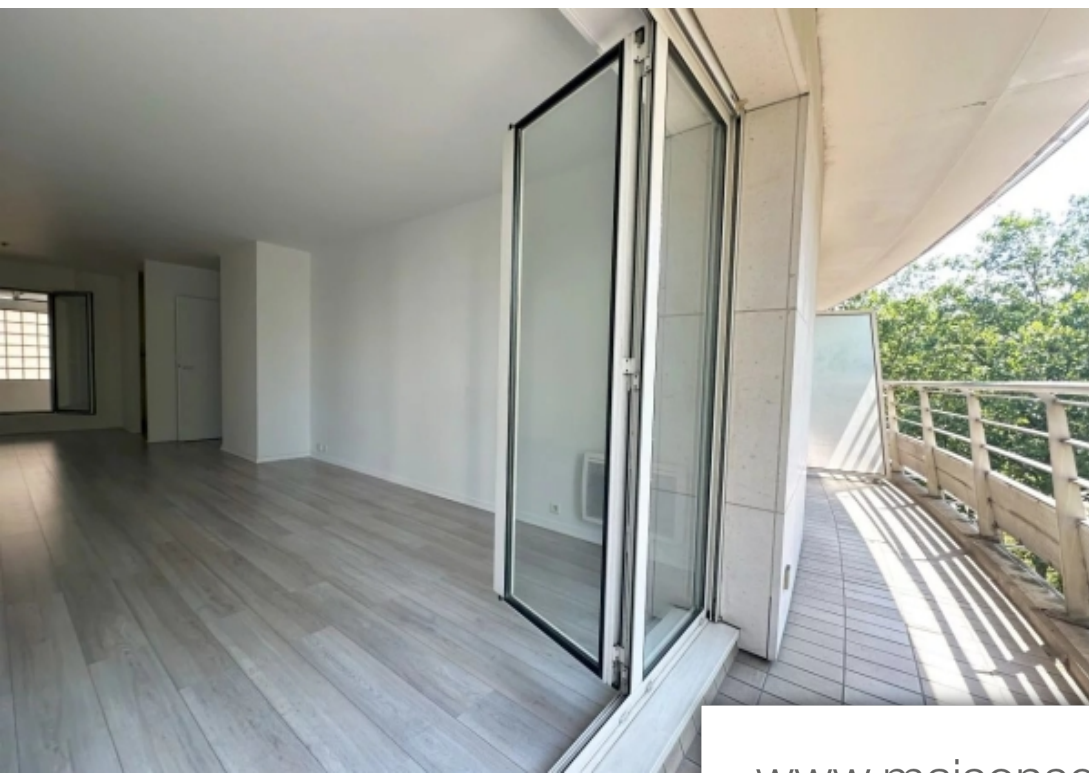

www.maisonsetappartements.fr