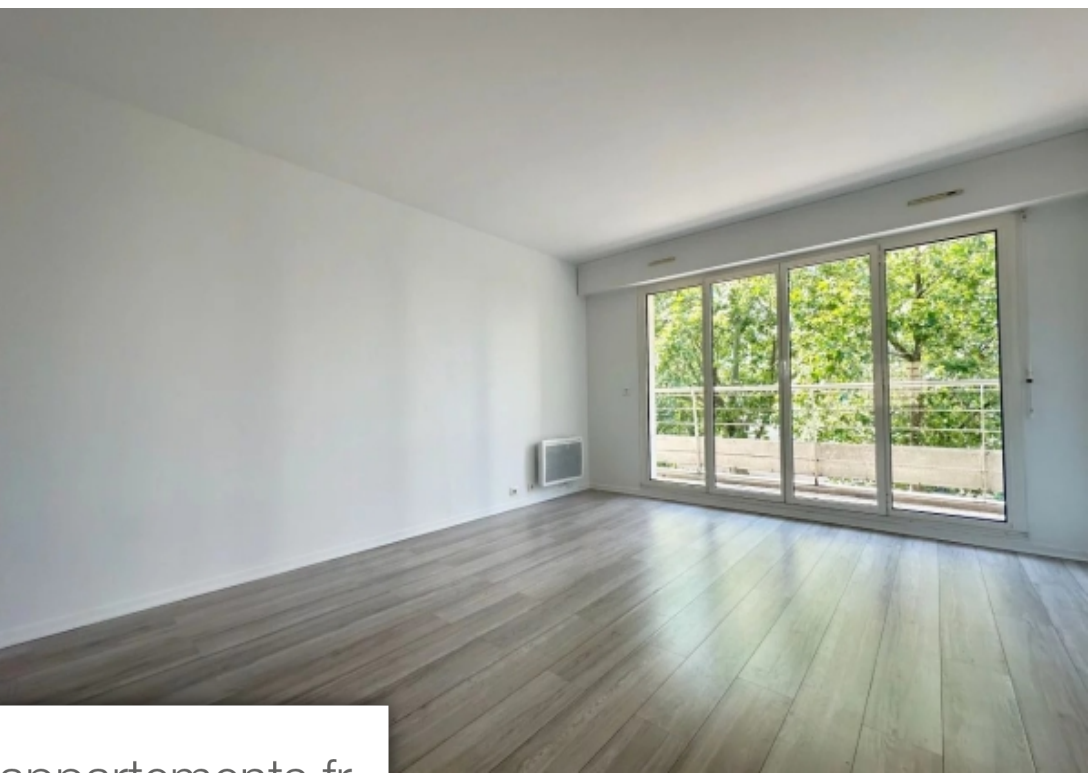

www.maisonsetappartements.fr