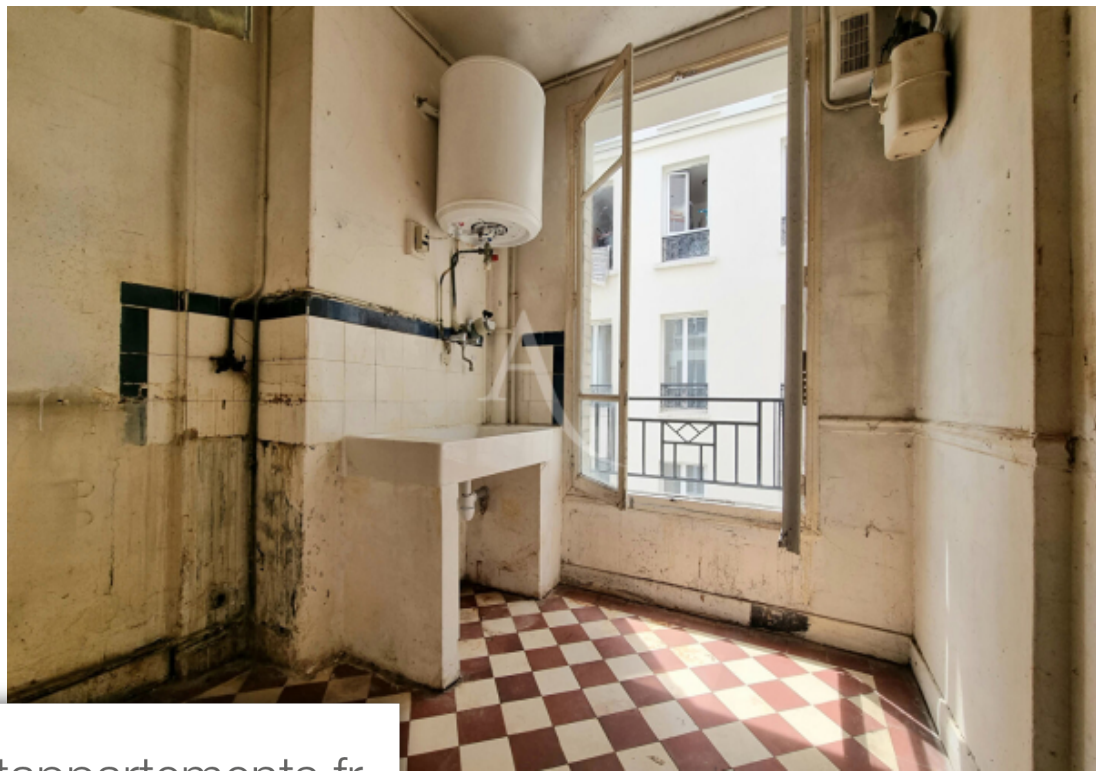

www.maisonsetappartements.fr