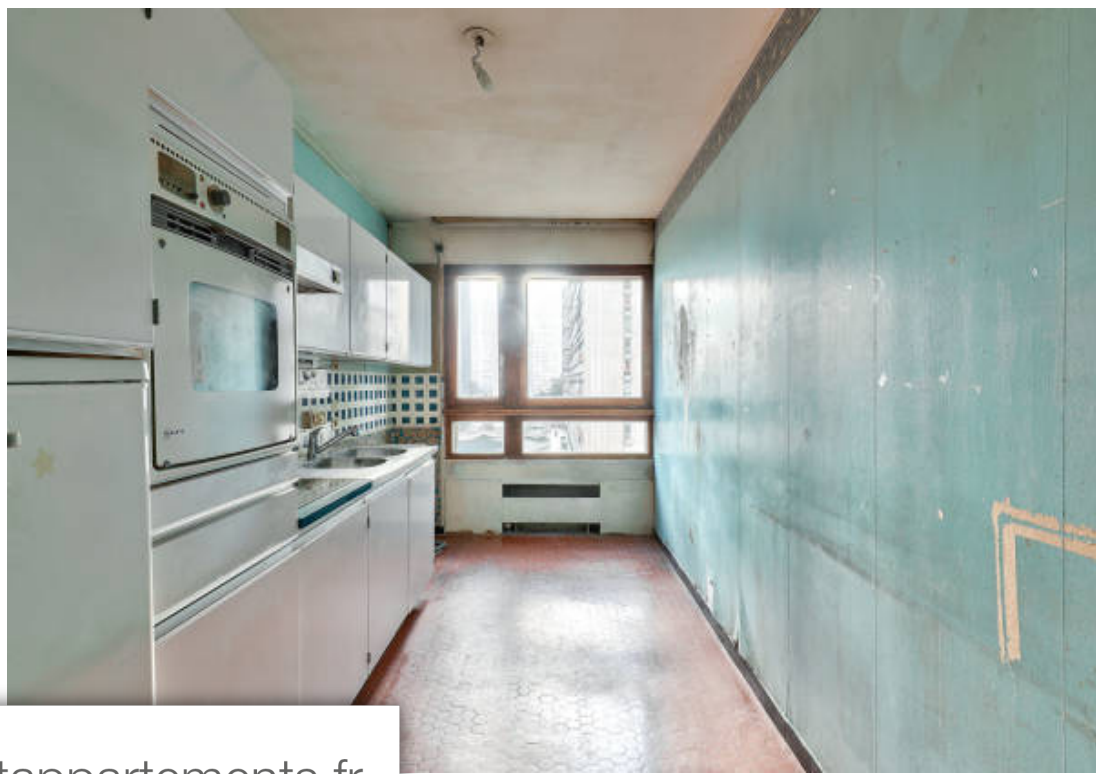

www.maisonsetappartements.fr