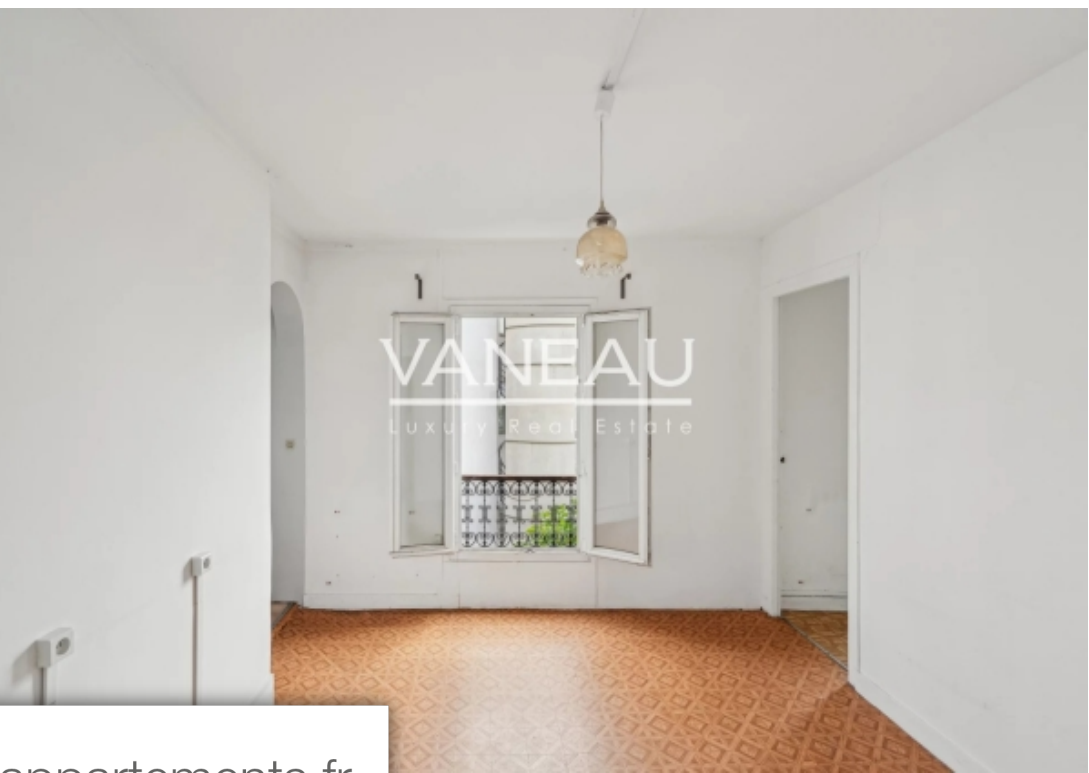

www.maisonsetappartements.fr