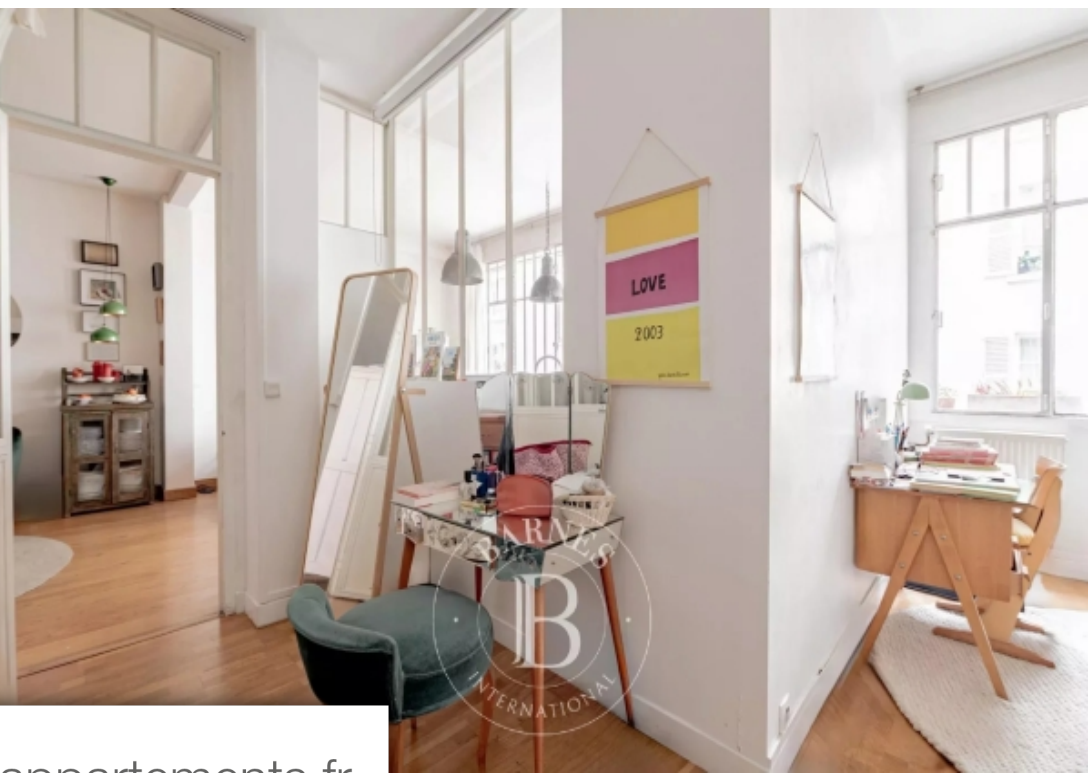

www.maisonsetappartements.fr