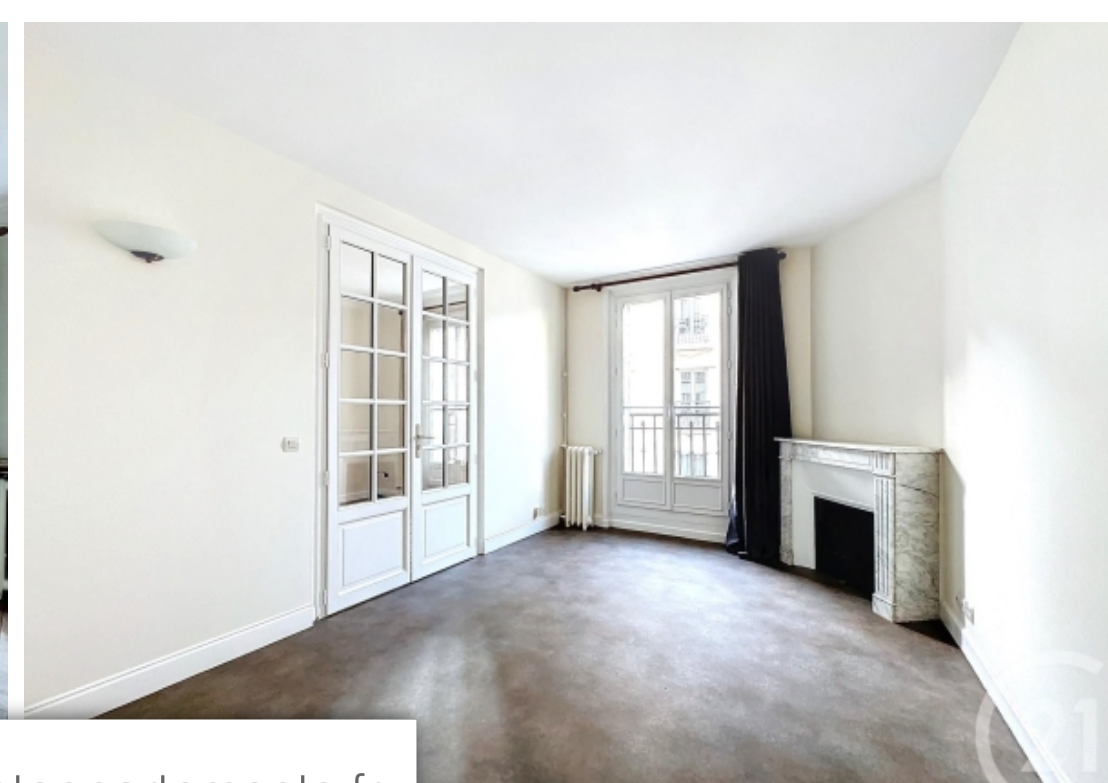

www.maisonsetappartements.fr