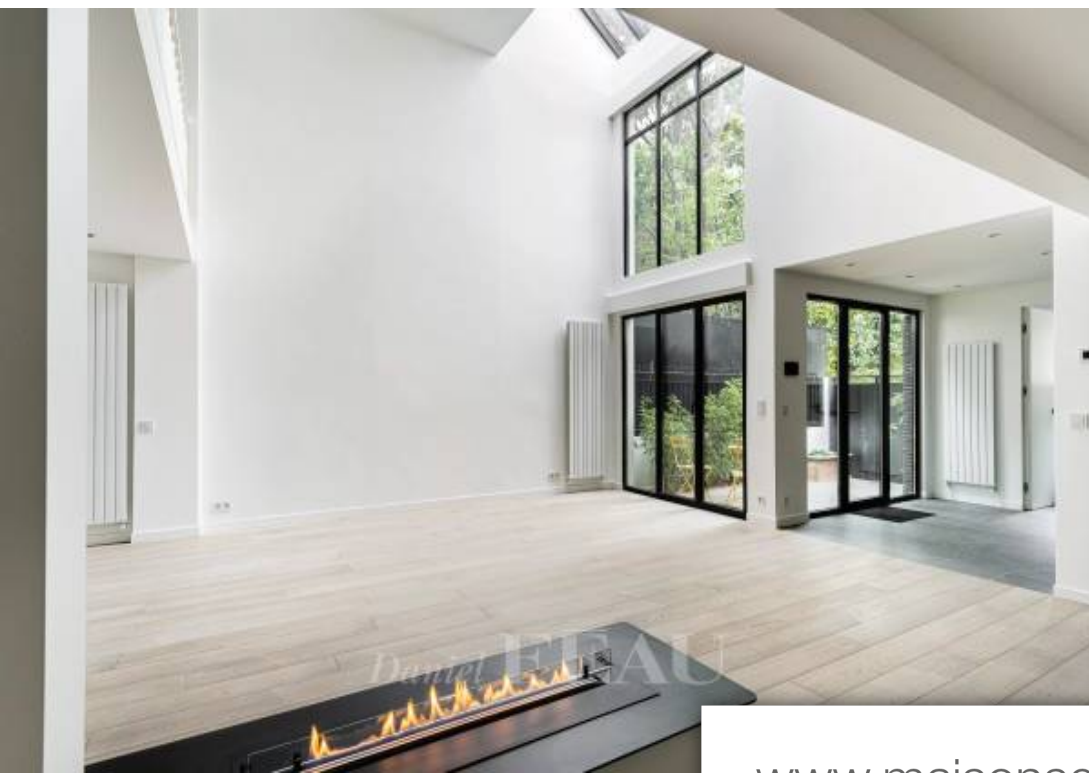

www.maisonsetappartements.fr