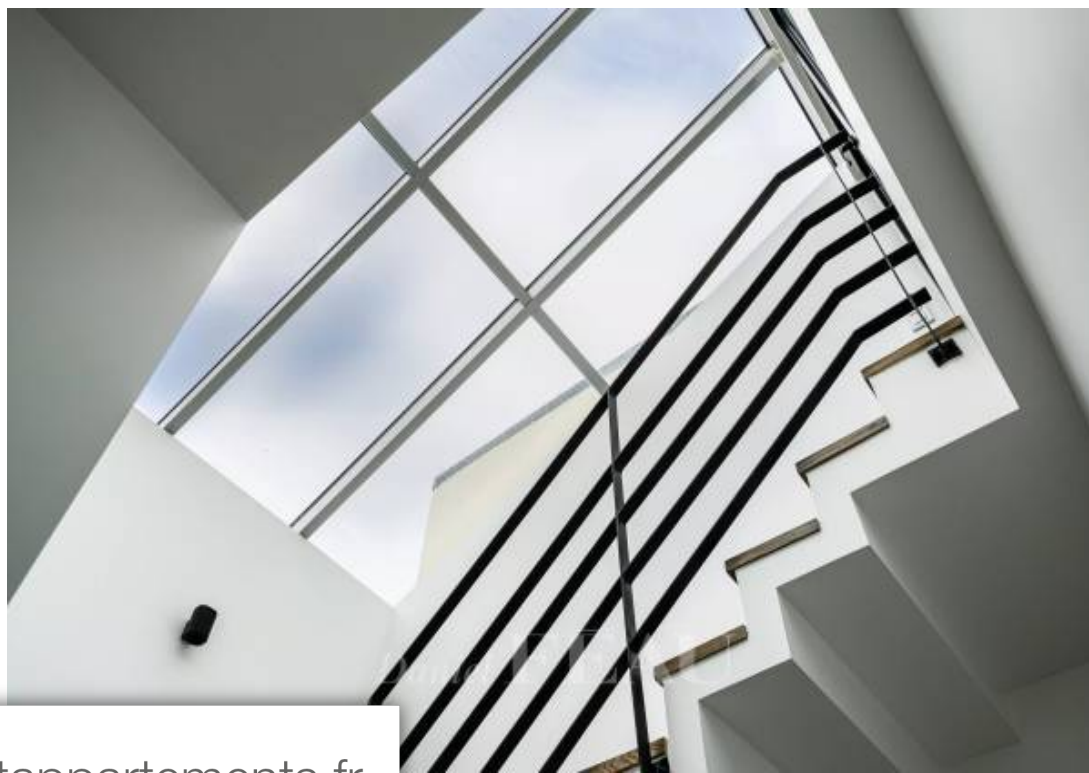

www.maisonsetappartements.fr