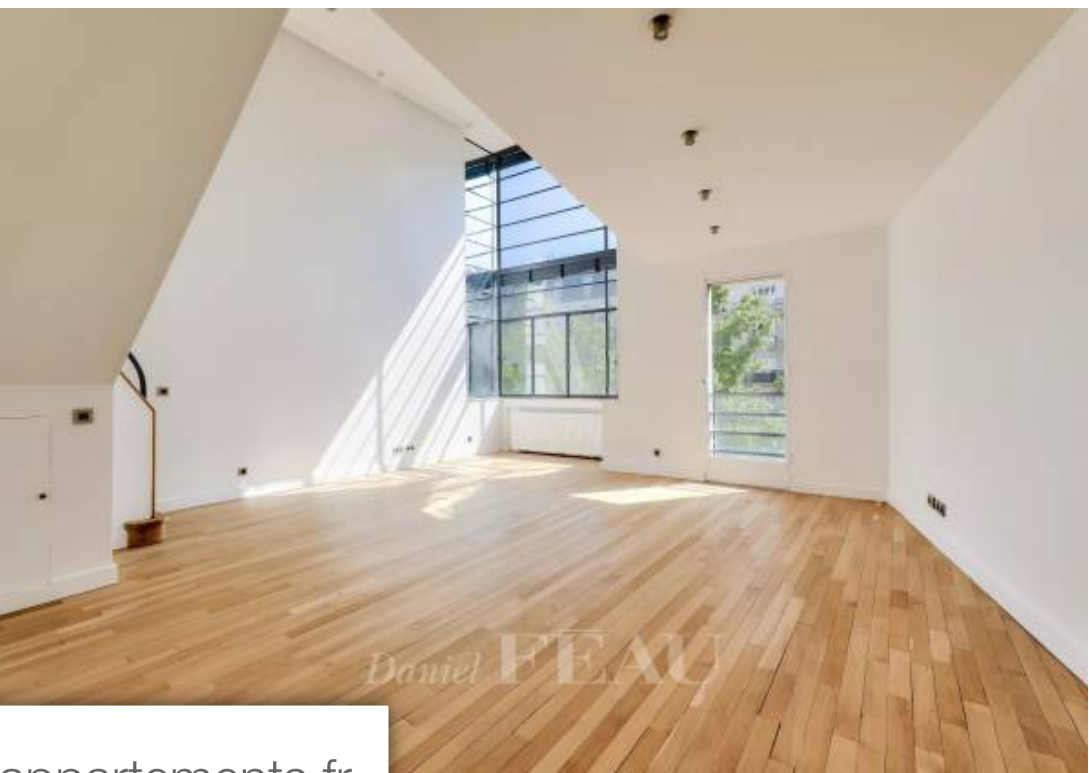

www.maisonsetappartements.fr