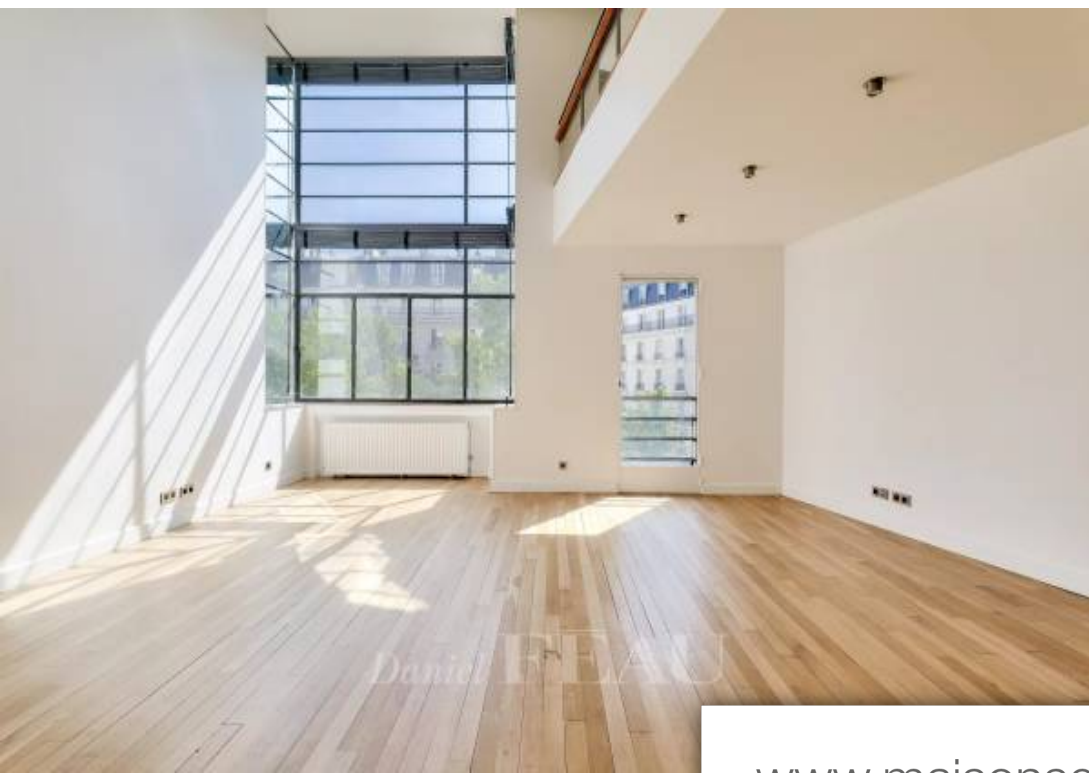

www.maisonsetappartements.fr