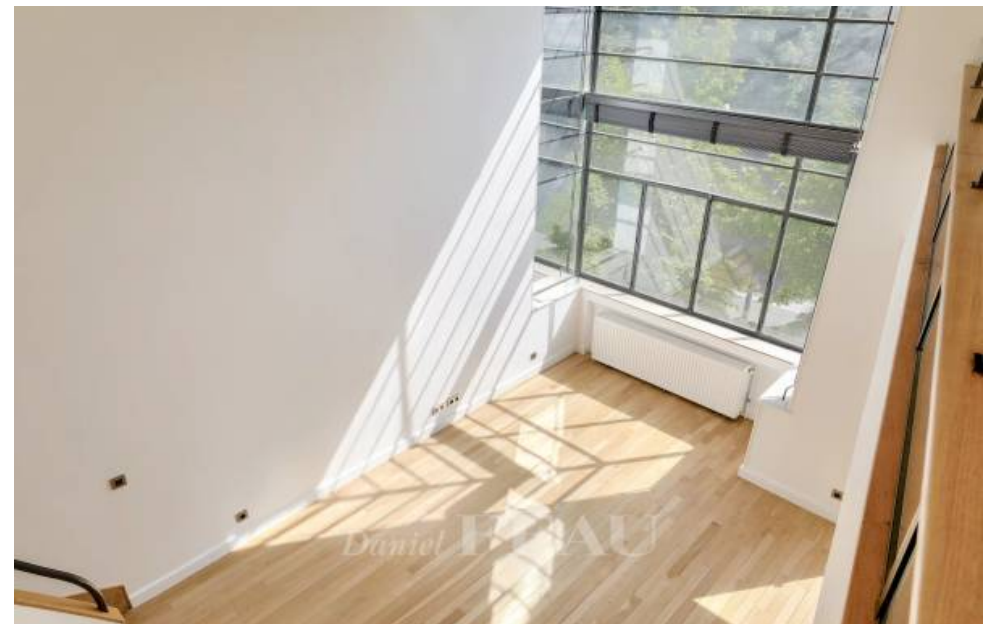

Idéalement placé à proximité immédiate des commerces de la rue Delambre, dans un immeuble ancien, aux troisième et quatrième étages avec ascenseur, appartement type loft, comprenant une entrée avec rangements, un grand séjour avec 5m60 de hauteur sous plafond, une cuisine aménagée et des toilettes d'invités ; à l'étage, une chambre avec salle d'eau et toilettes, ainsi qu'une mezzanine/bureau. Une grande cave complète ce bien.

DANIEL FEAU LUXEMBOURG

2 Rue Vavin - 75006 PARIS 6EME

[Contacter l'agence](#)

[Voir tous les biens de cette agence](#)