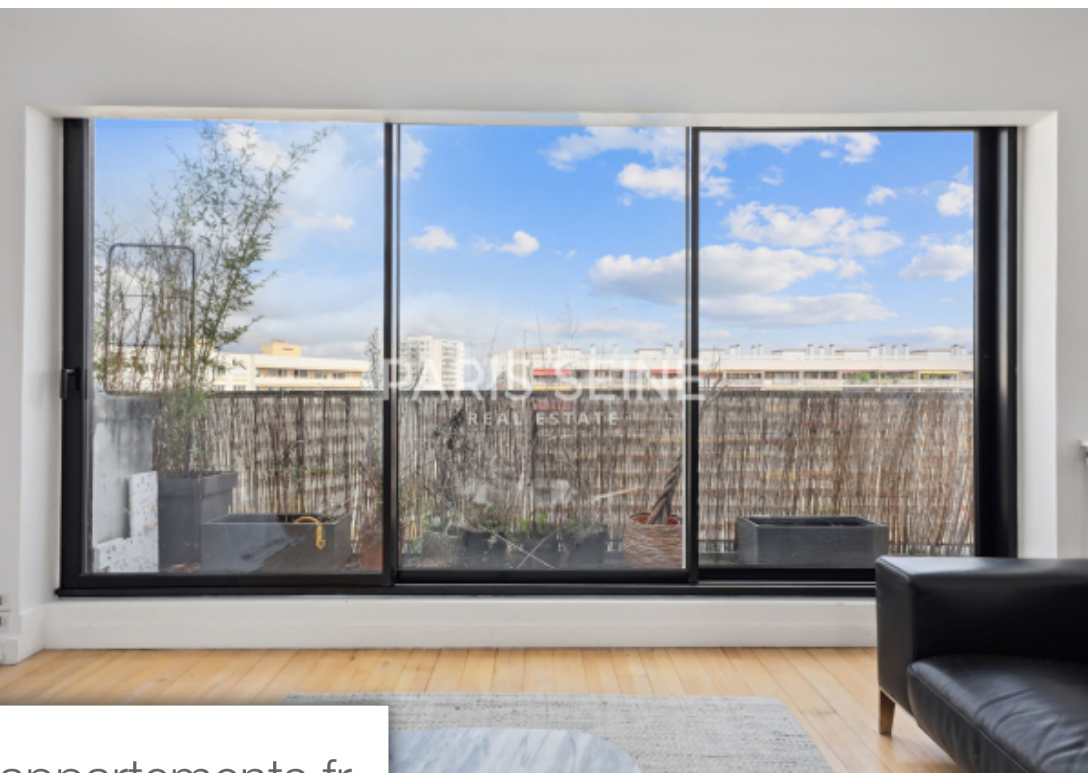

www.maisonsetappartements.fr