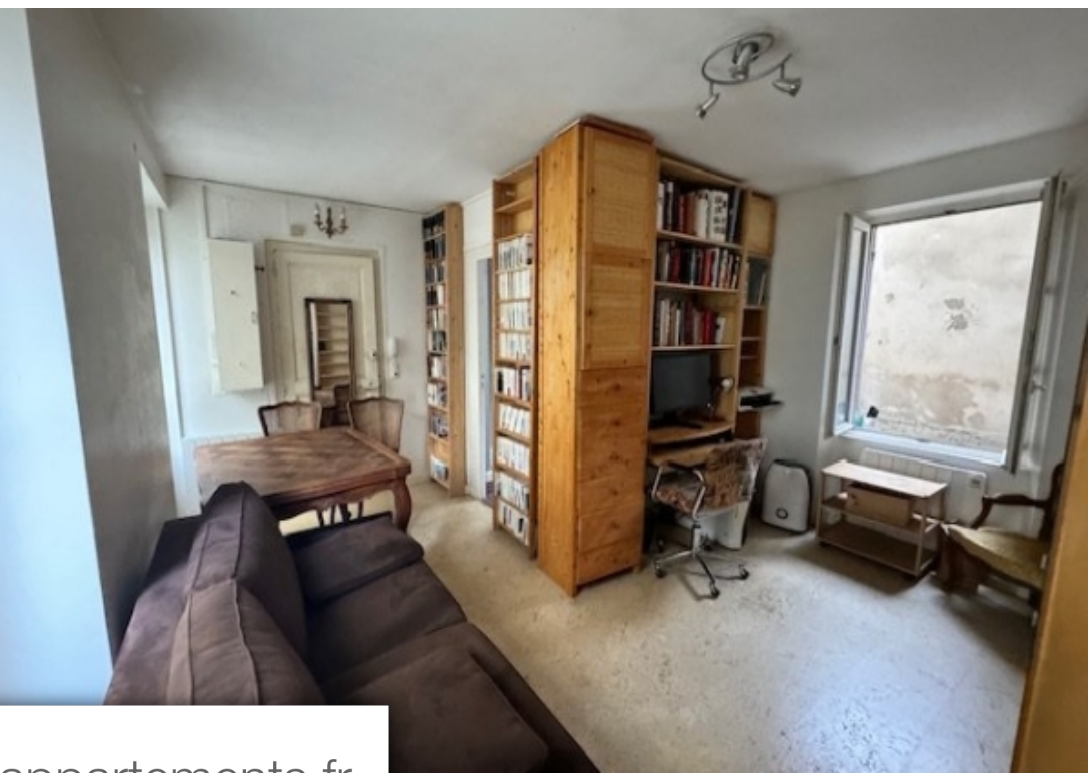

www.maisonsetappartements.fr