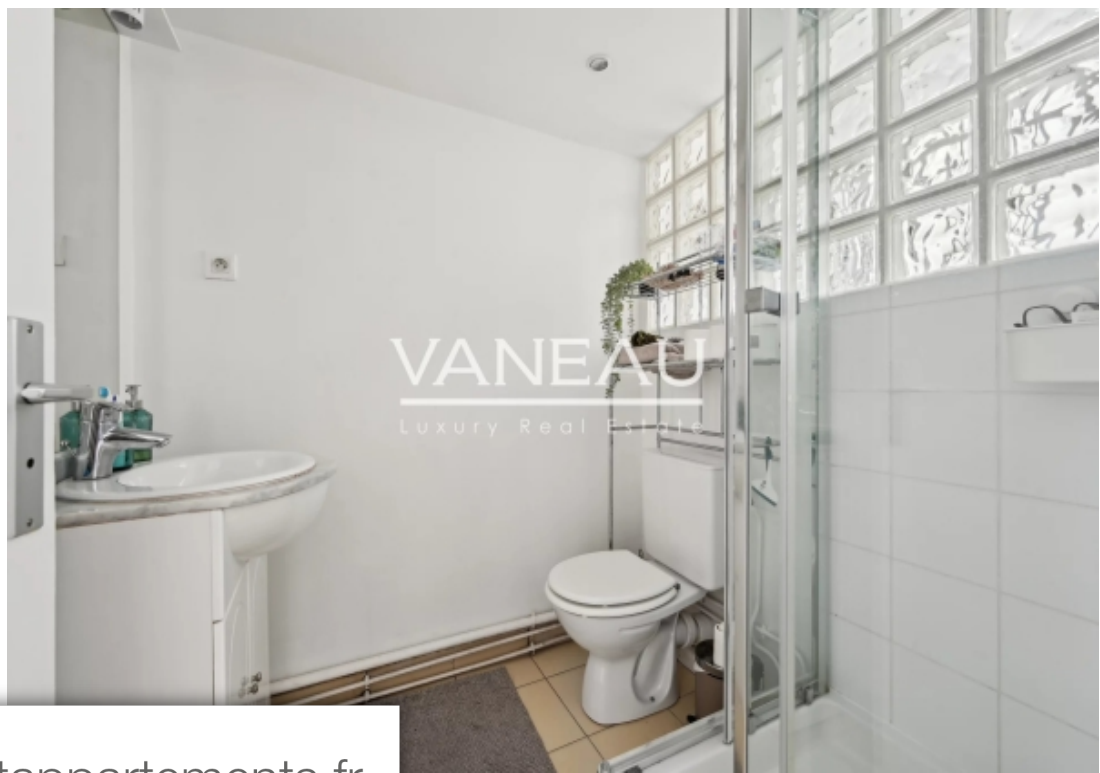

www.maisonsetappartements.fr