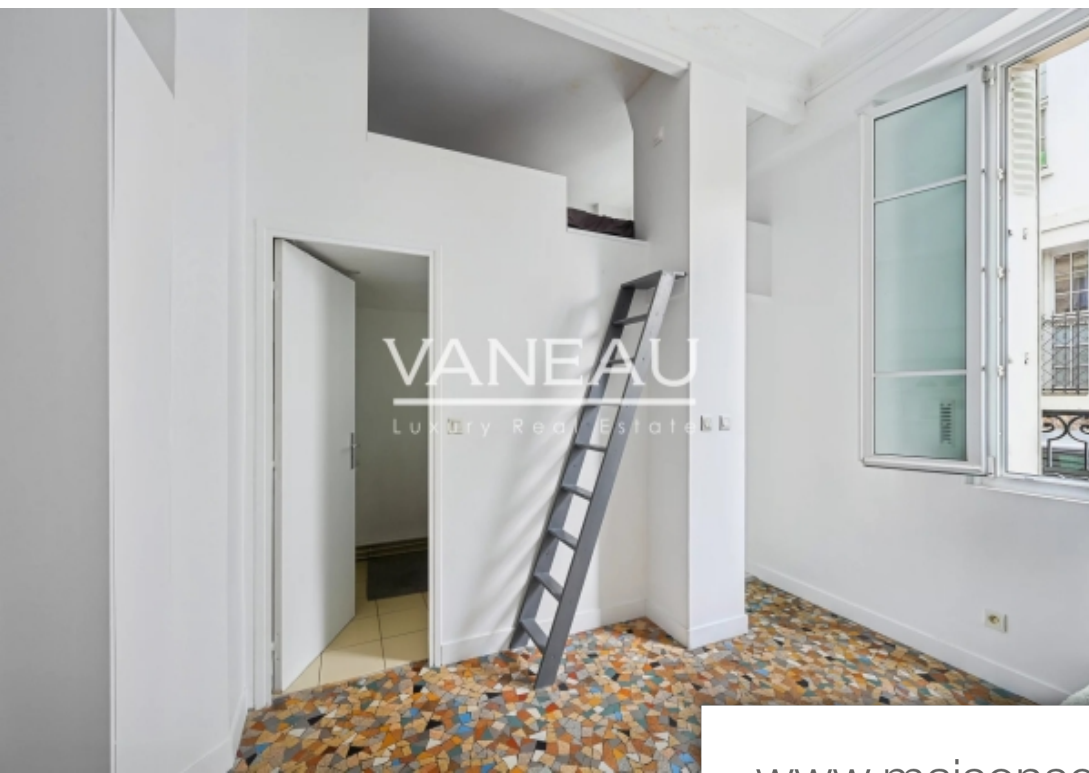

www.maisonsetappartements.fr