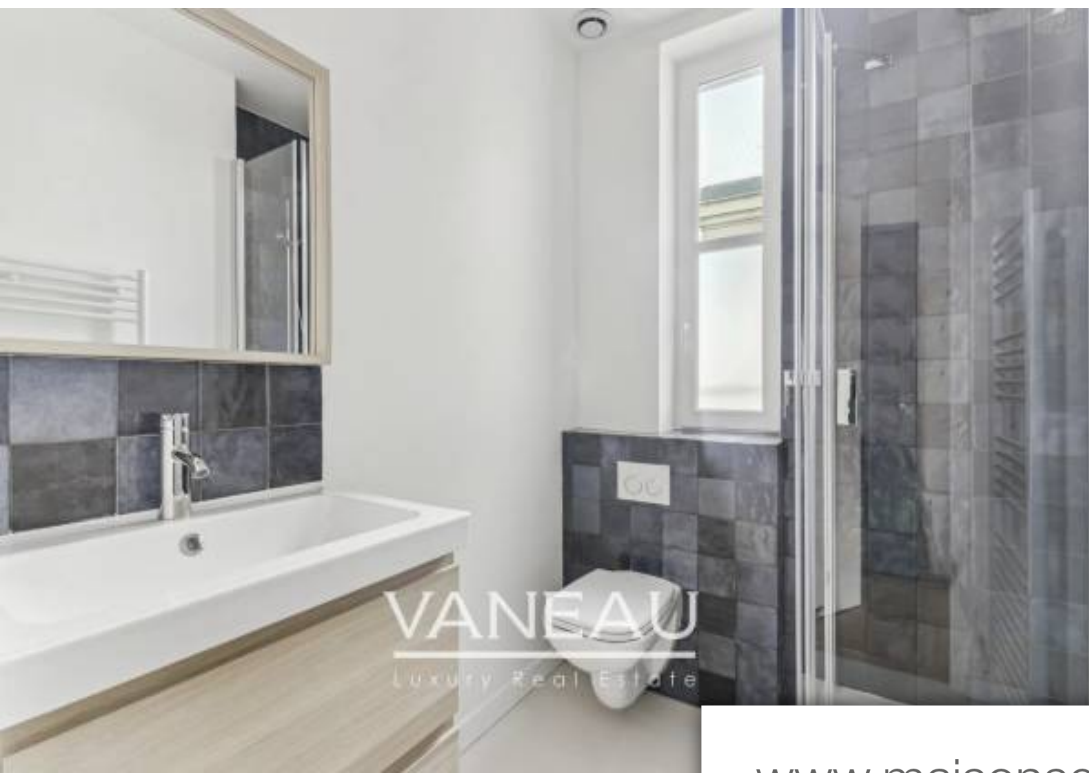

www.maisonsetappartements.fr