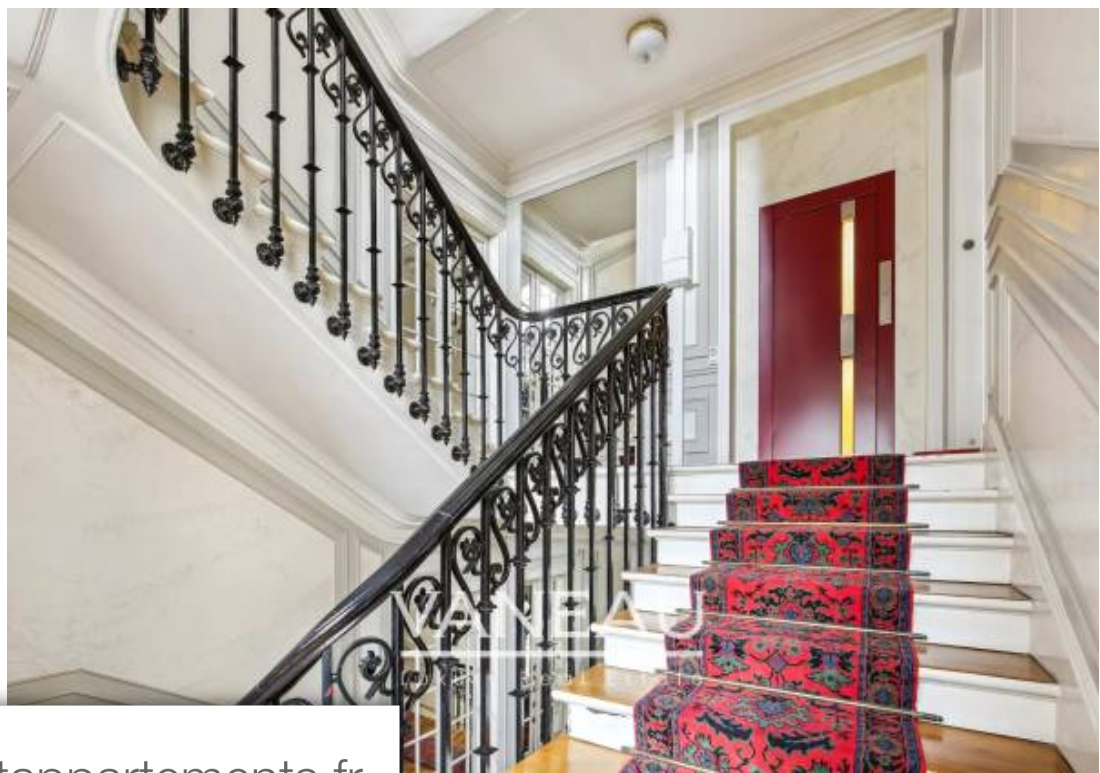

www.maisonsetappartements.fr