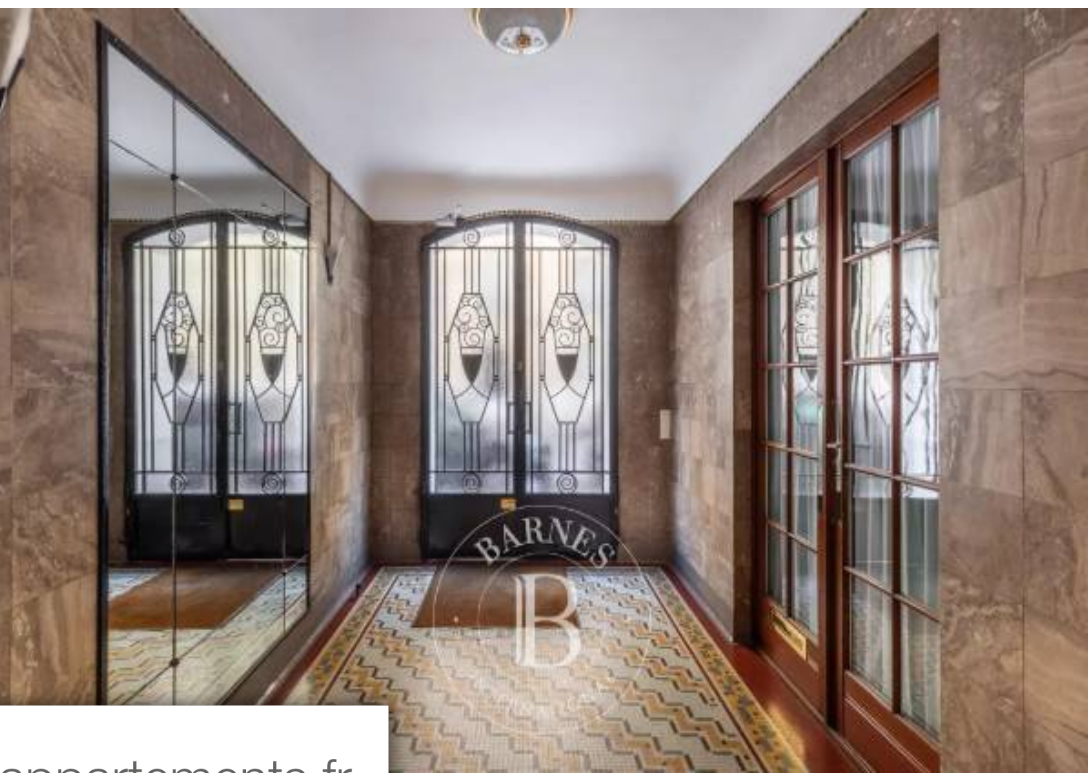

www.maisonsetappartements.fr