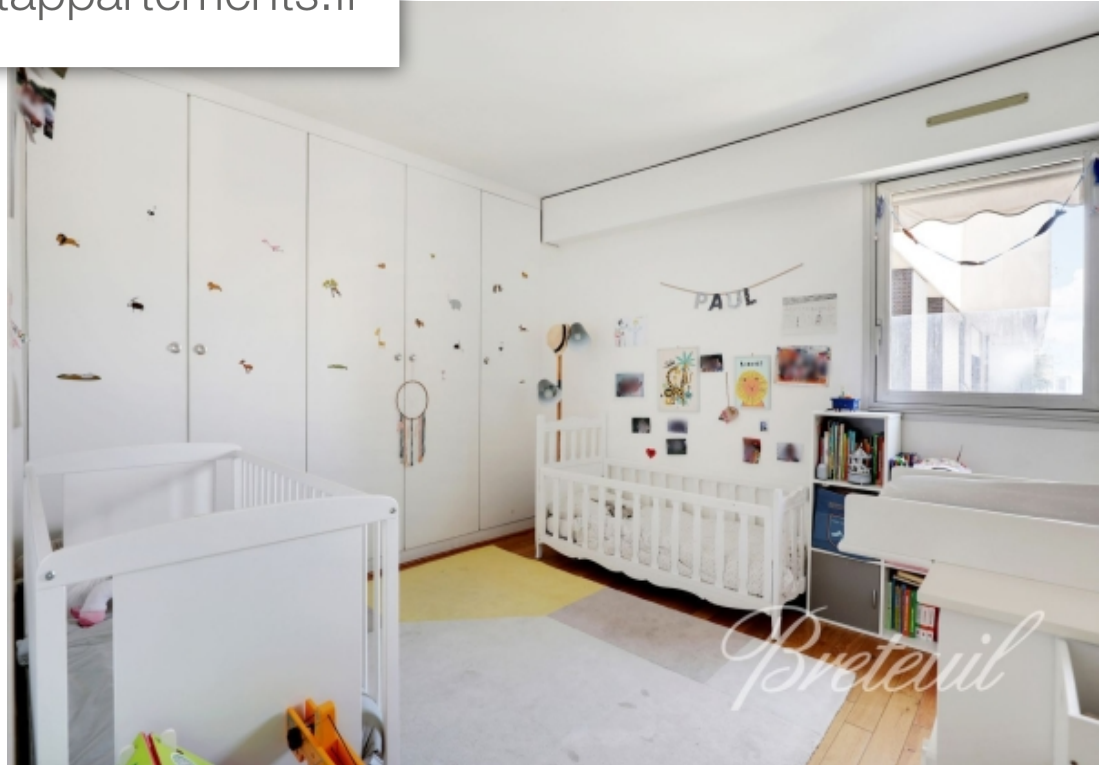

Breteuil

Breteuil

www.maisonsetappartements.fr

Breteuil

Breteuil