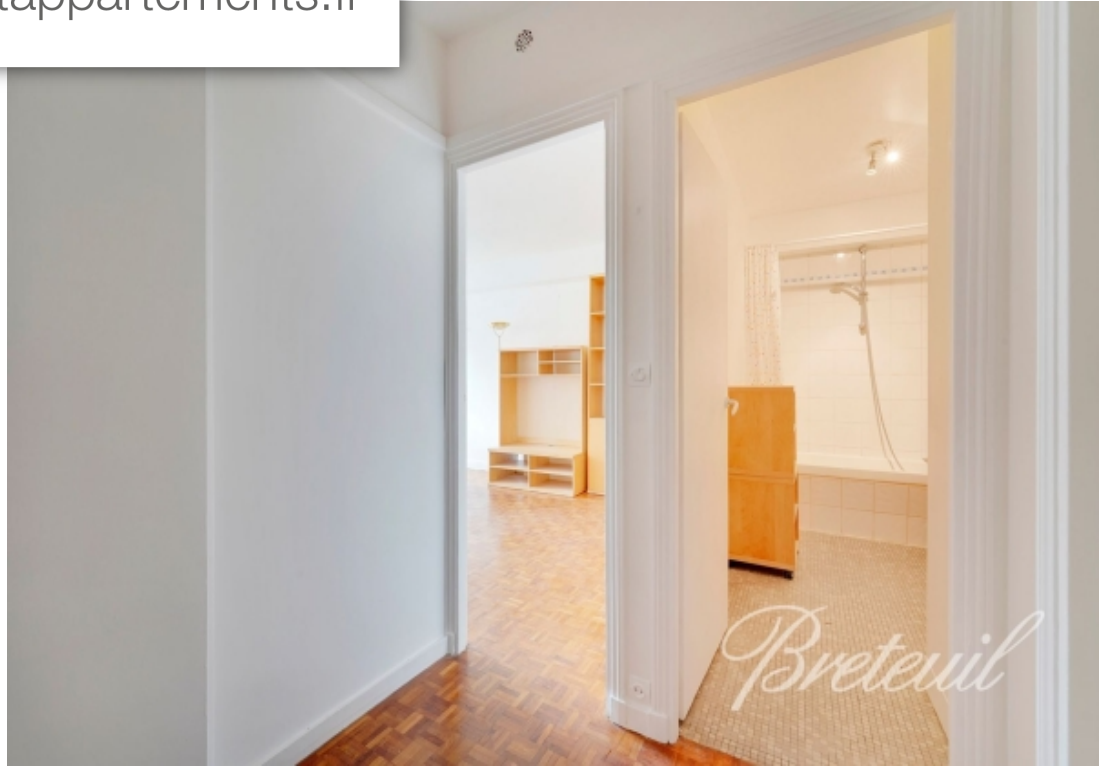

Breteuil

Breteuil

www.maisonsetappartements.fr

Breteuil

Breteuil