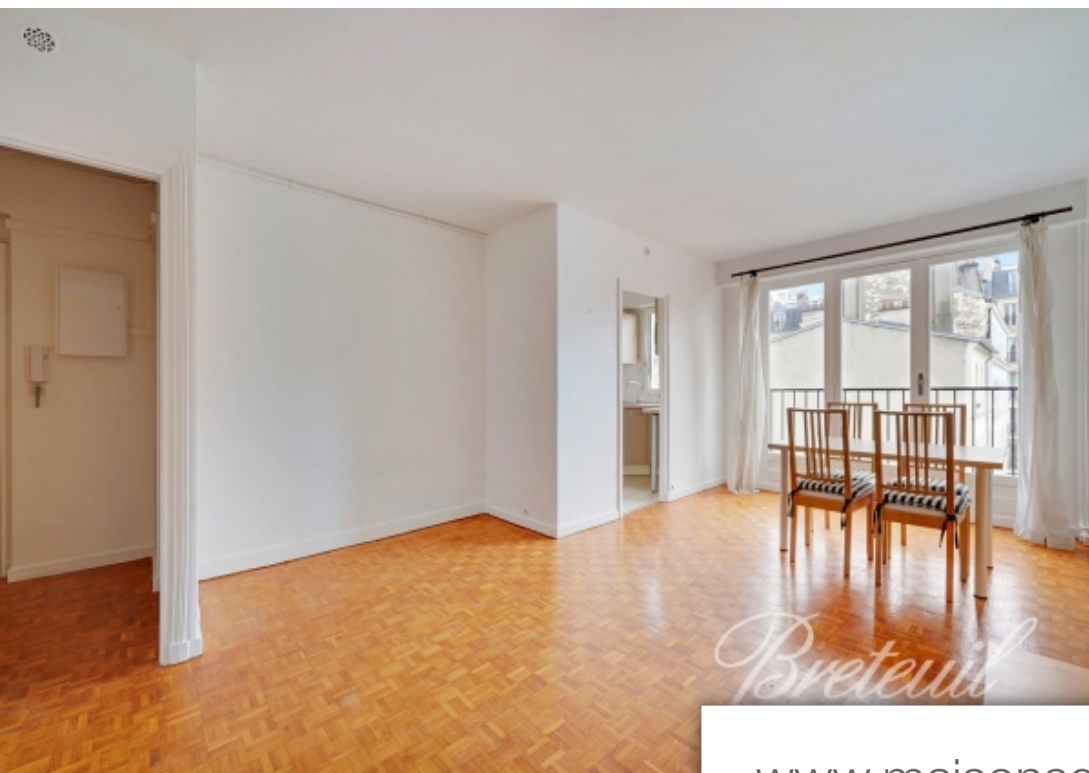

Breteuil

Breteuil

www.maisonsetappartements.fr

Breteuil

Breteuil