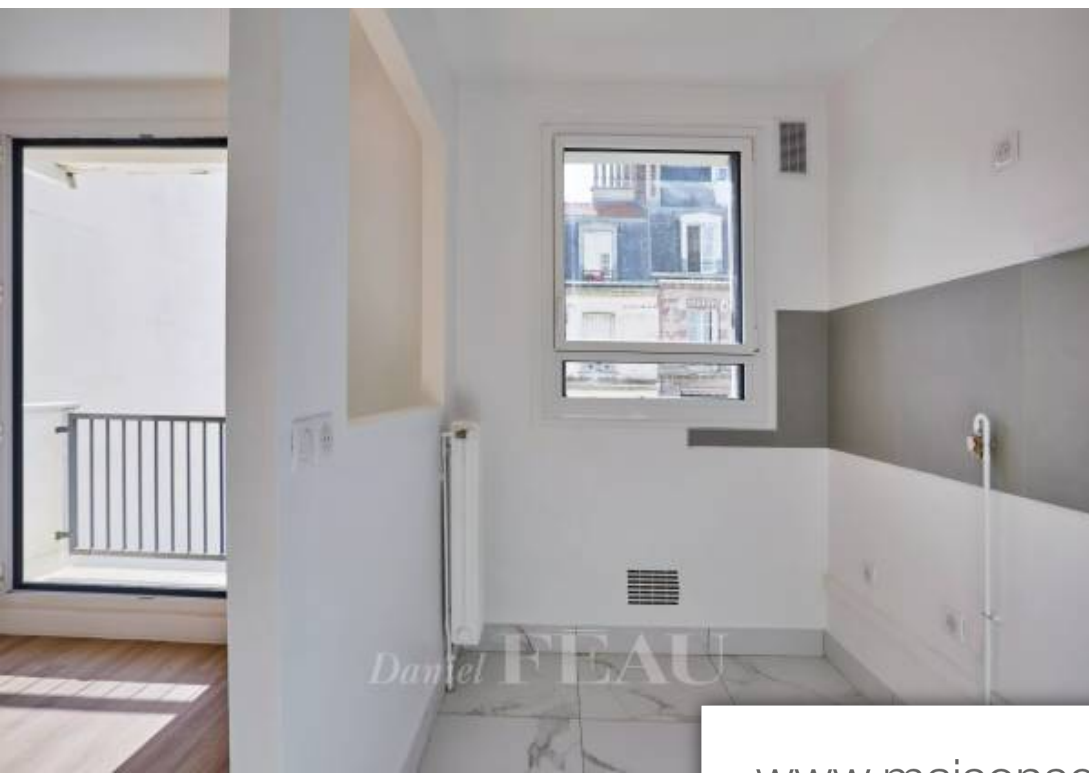

www.maisonsetappartements.fr