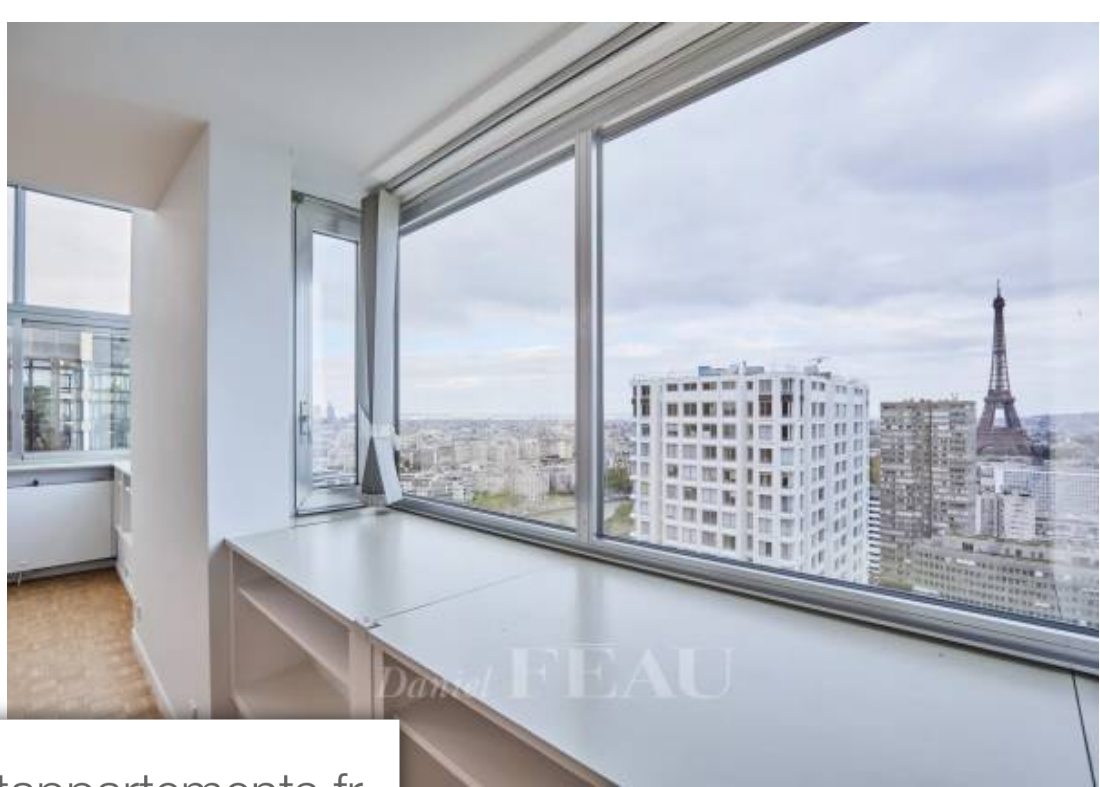

www.maisonsetappartements.fr