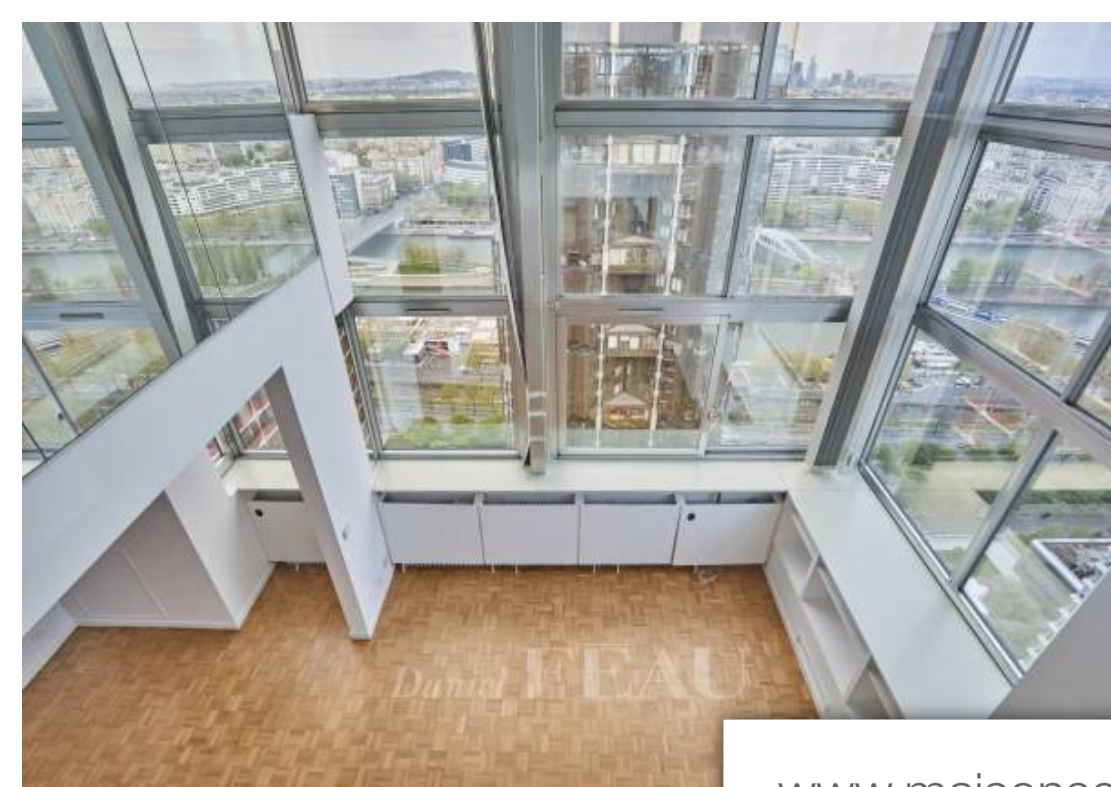

www.maisonsetappartements.fr