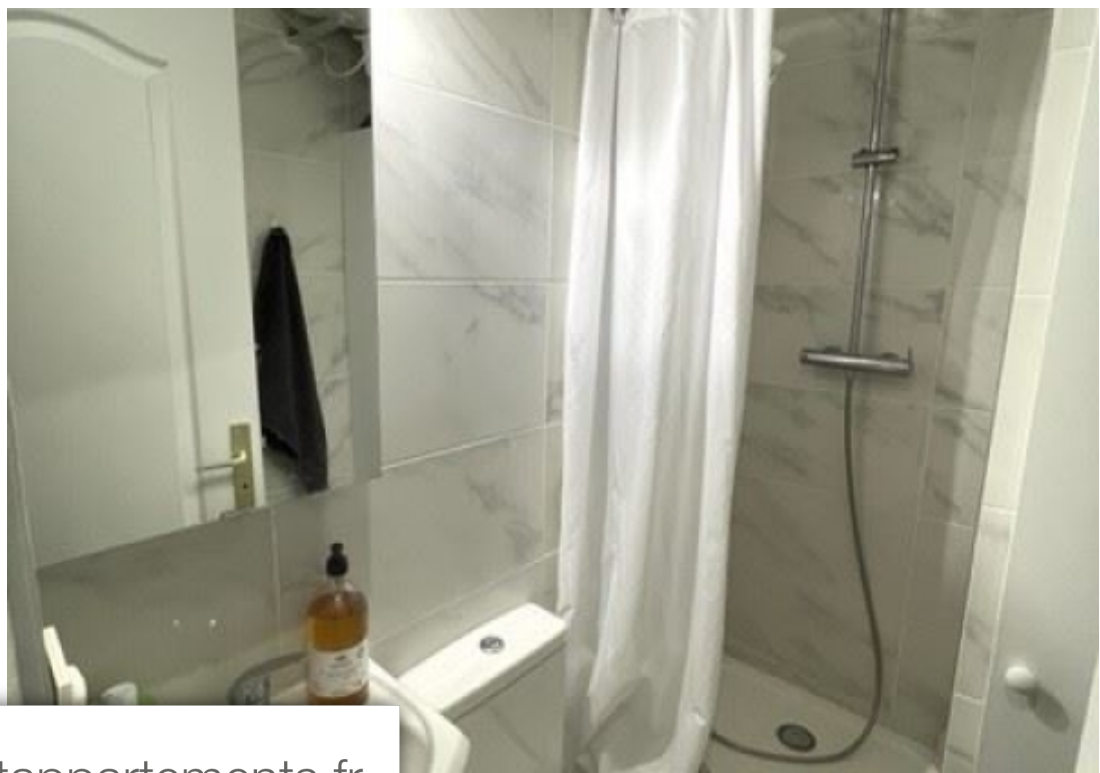

www.maisonsetappartements.fr