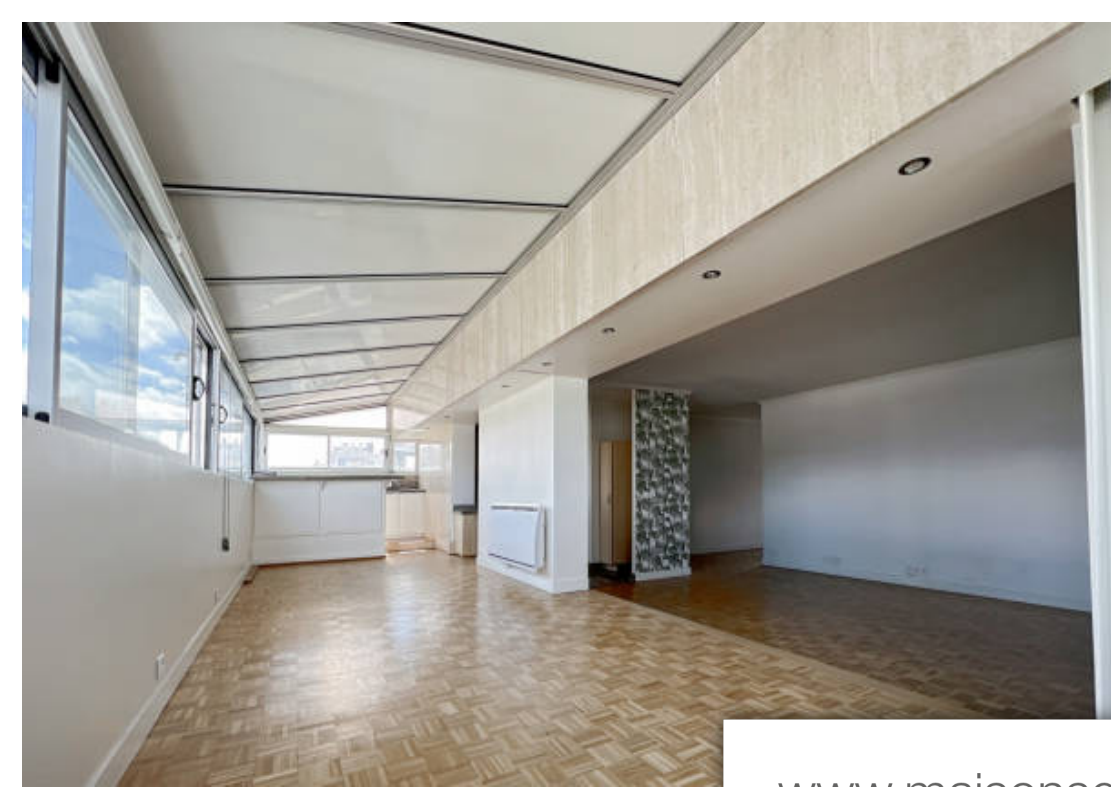

www.maisonsetappartements.fr