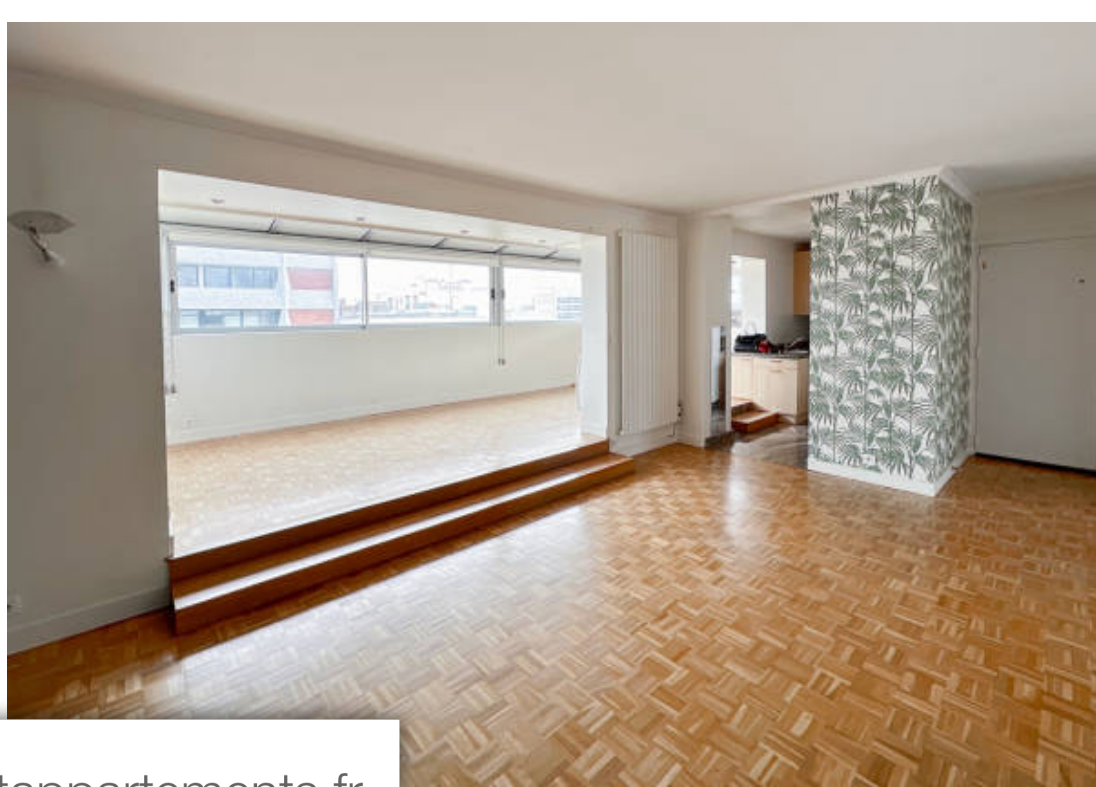

www.maisonsetappartements.fr