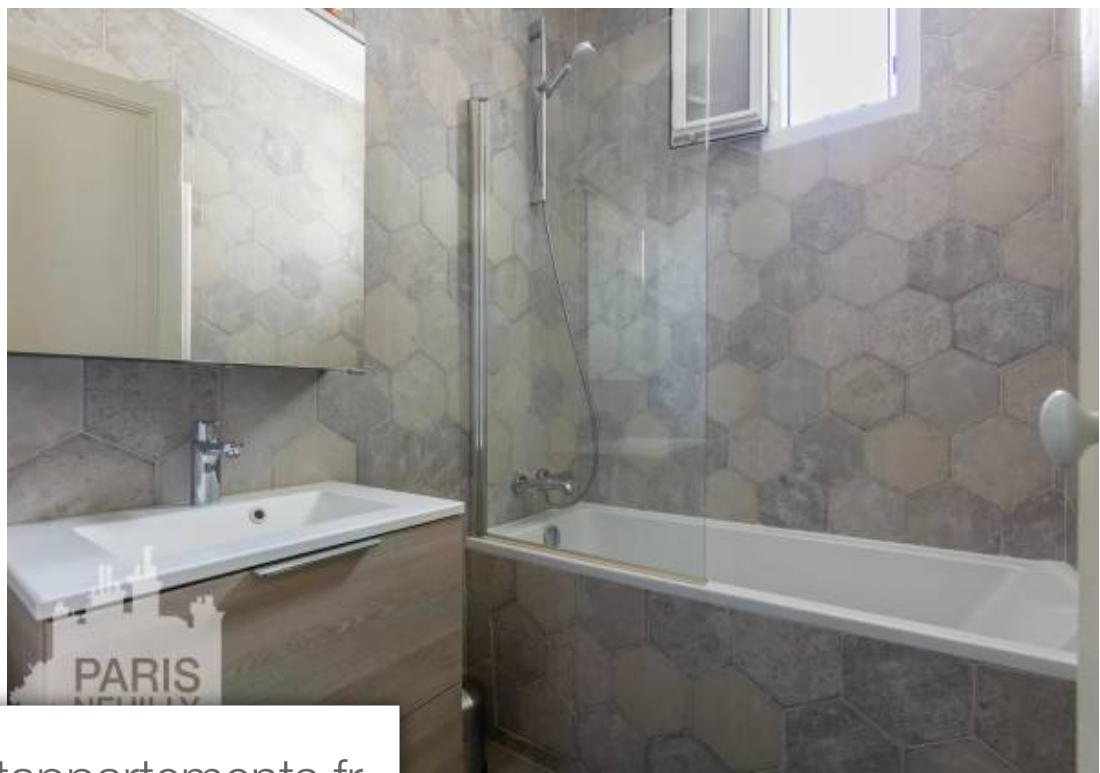

www.maisonsetappartements.fr