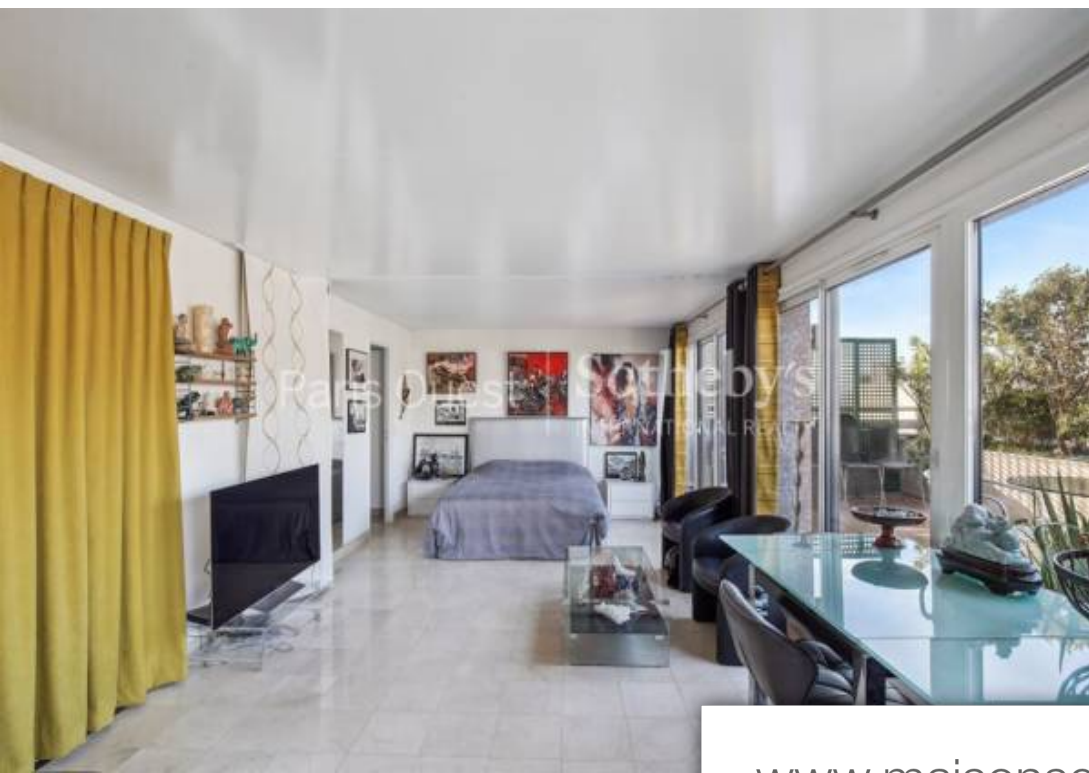

www.maisonsetappartements.fr