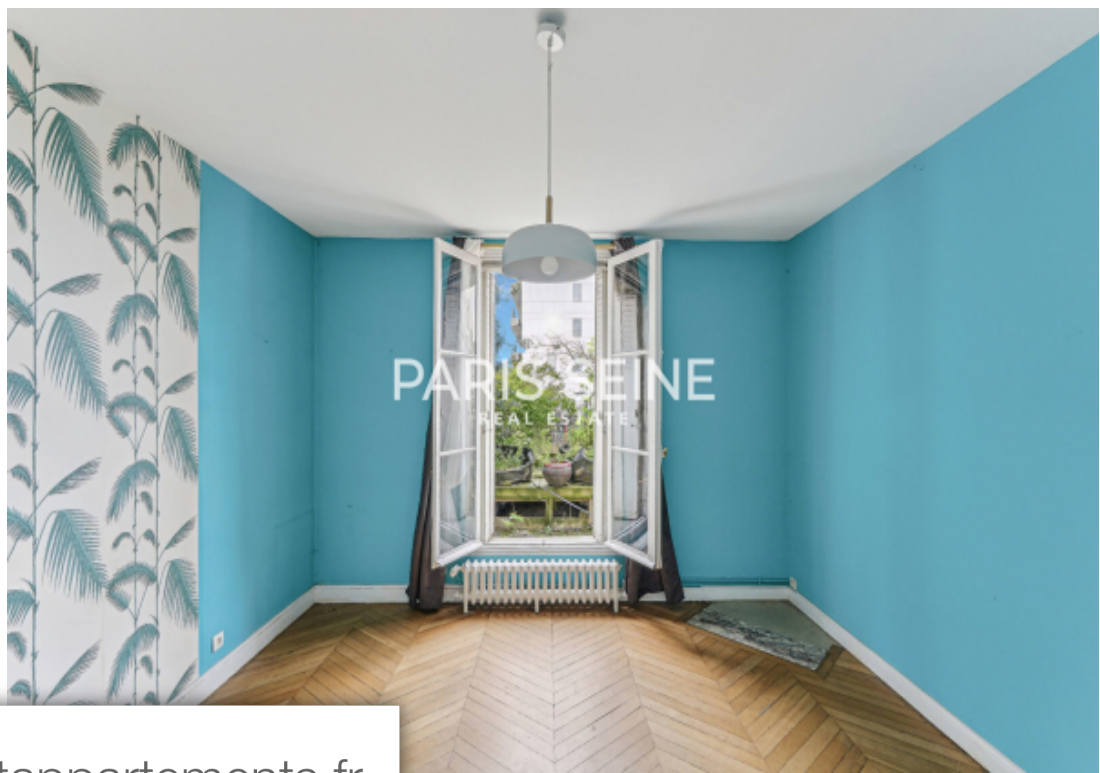

www.maisonsetappartements.fr