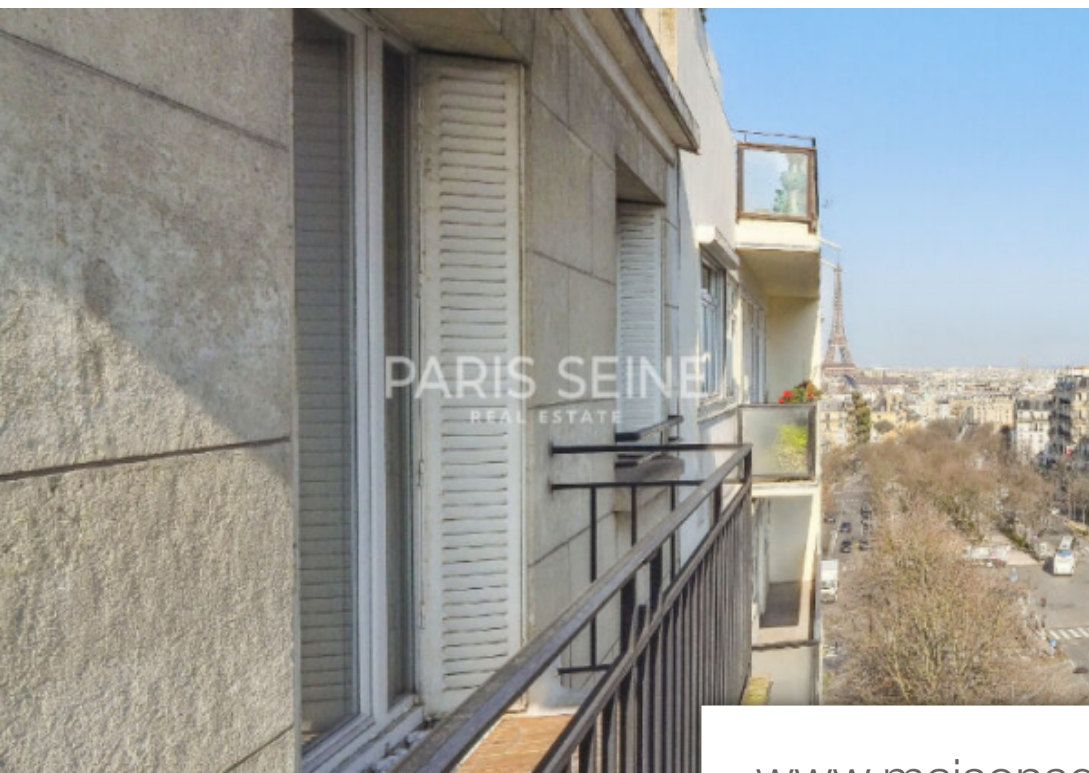

www.maisonsetappartements.fr