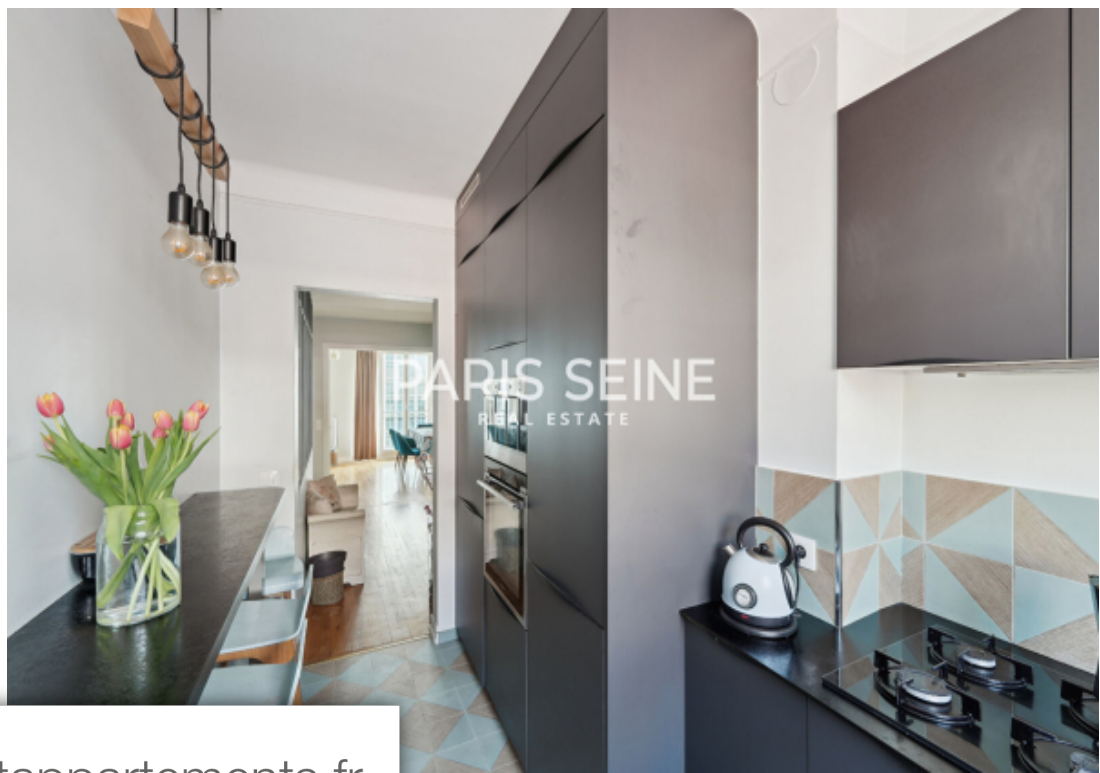

www.maisonsetappartements.fr