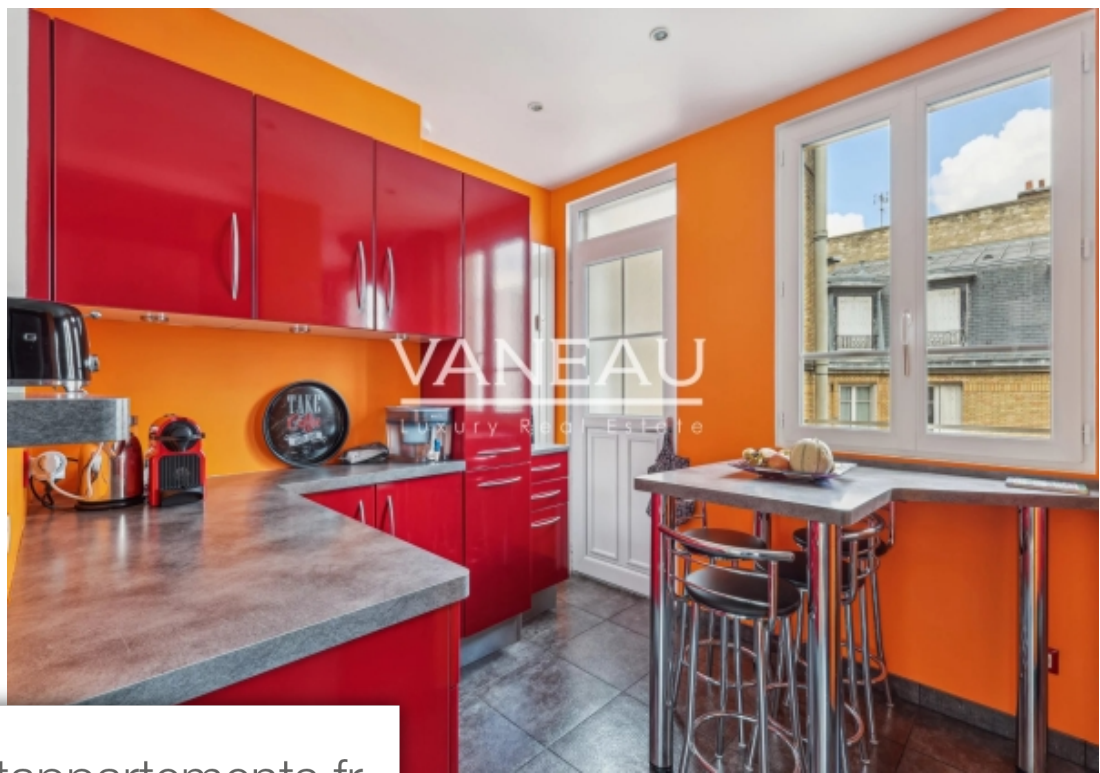

www.maisonsetappartements.fr