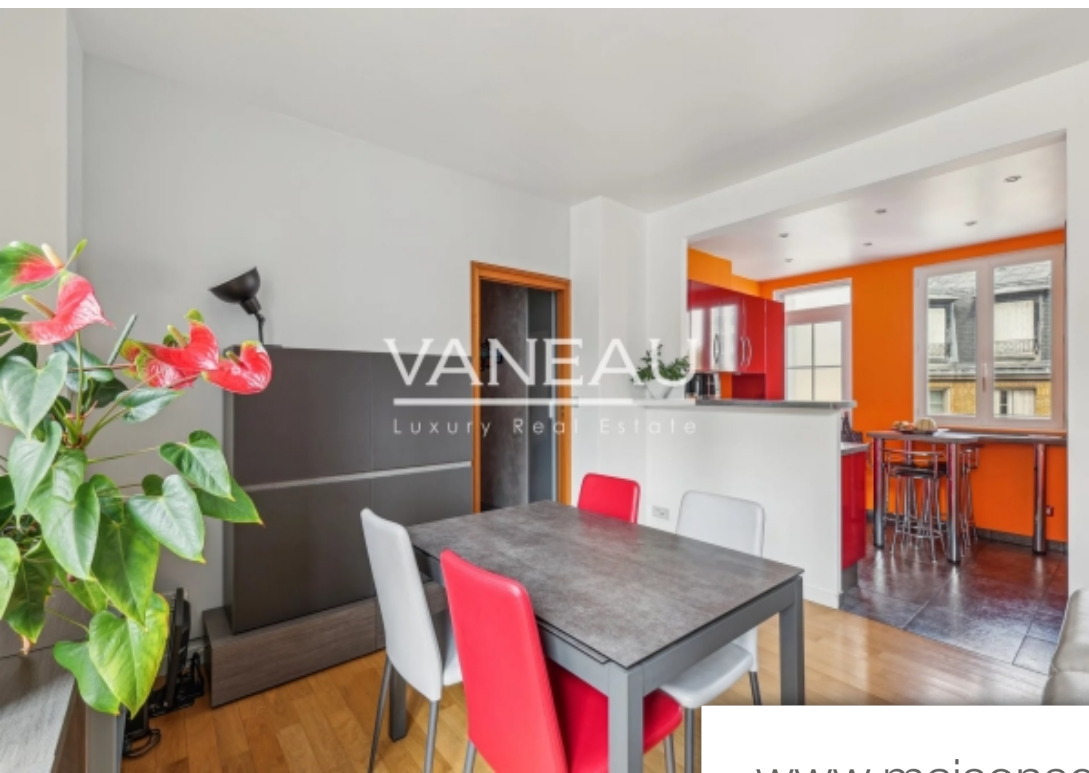

www.maisonsetappartements.fr